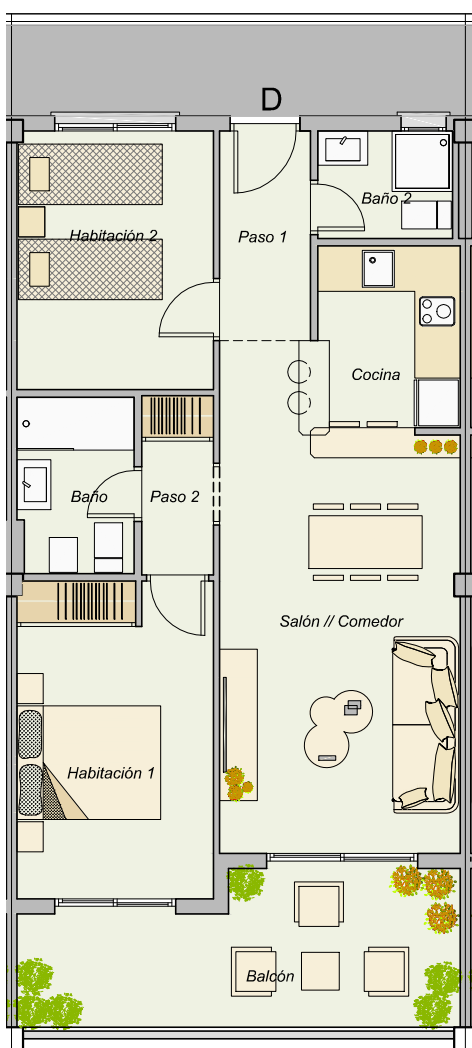

Bahía Playa

Conjunto Residencial // FASE 1

BLOQUE 1 - PLANTA 2ª

VIVIENDA 1º - tipo D	
SUPERFICIES CONSTRUIDAS	m²
Superficie cerrada de vivienda con Z.C.	63,54
Terraza (100%)	10,50
TOTAL	74,04

ESCALA 1/100