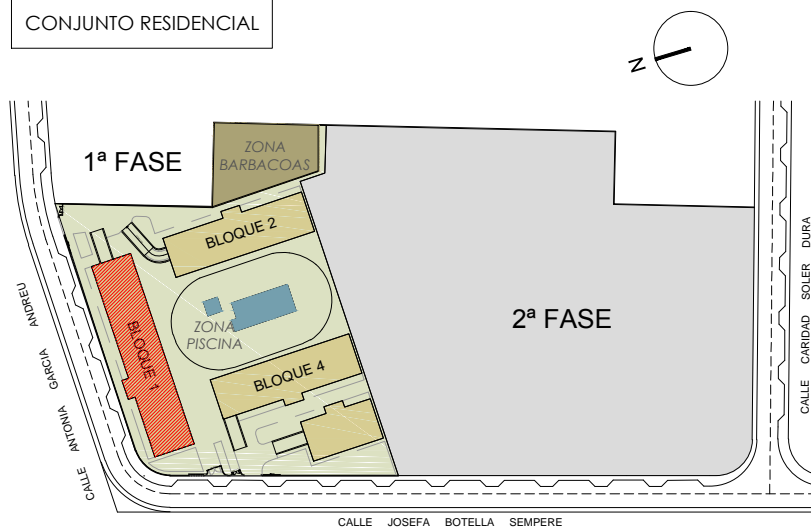

CONJUNTO RESIDENCIAL