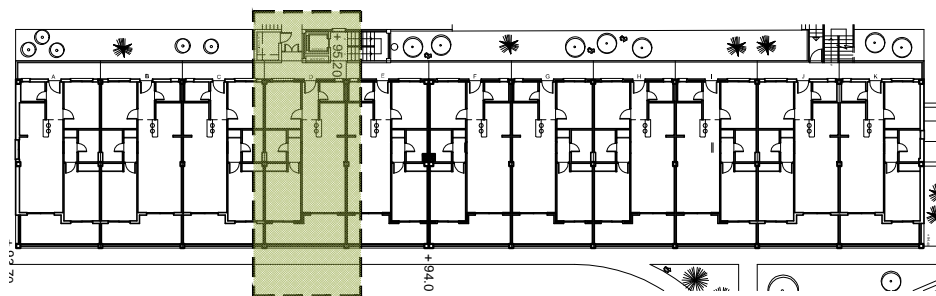

Bahía Playa

Conjunto Residencial // FASE 1

BLOQUE 1 - PLANTA 2ª

VIVIENDA 1º - tipo D	
SUPERFICIES CONSTRUIDAS	m²
Superficie cerrada de vivienda con Z.C.	63,54
Terraza (100%)	10,50
TOTAL	74,04

ESCALA 1/100