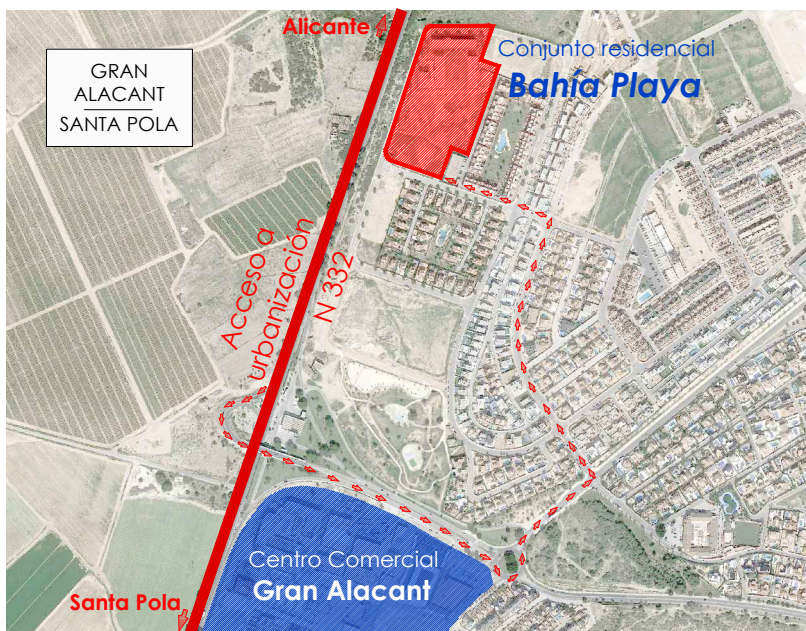

Bahía Playa

Conjunto Residencial // FASE 1

BLOQUE 1 - PLANTA 2ª

VIVIENDA 1º - tipo D	
SUPERFICIES CONSTRUIDAS	m²
Superficie cerrada de vivienda con Z.C.	63,54
Terraza (100%)	10,50
TOTAL	74,04

ESCALA 1/100