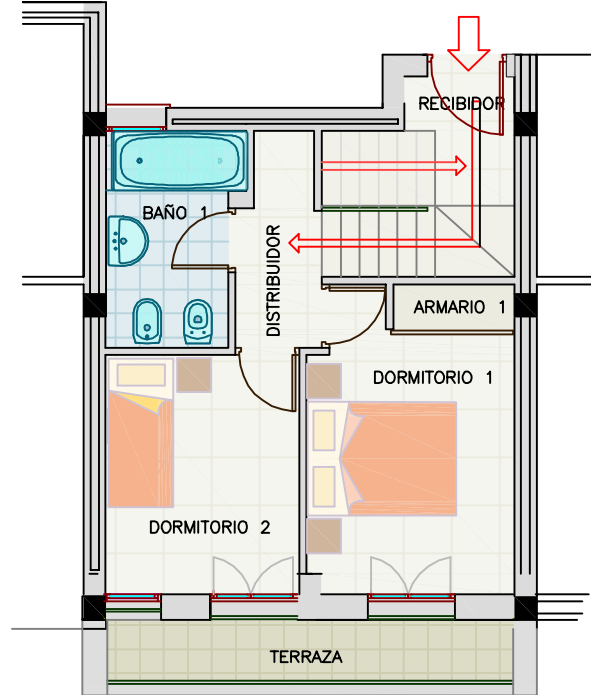

PLANTA INFERIOR

PLANTA SUPERIOR

## TIPOLOGIA - D

VIVIENDA 49  
BLOQUE 8

### SUPERFICIES CONSTRUIDAS

PLANTA SUPERIOR	43,14 m <sup>2</sup>
TERRAZA	6,70 m <sup>2</sup>
PLANTA INFERIOR	29,52 m <sup>2</sup>
TERRAZA PÉRGOLA	24,45 m <sup>2</sup>
<b>TOTAL</b>	<b>105,22 m<sup>2</sup></b>

ESCALA GRAFICA

NOTA: LOS PLANOS Y SUPERFICIES QUEDAN SUPEDITADOS AL PROYECTO DE EJECUCIÓN "AS BUILT"