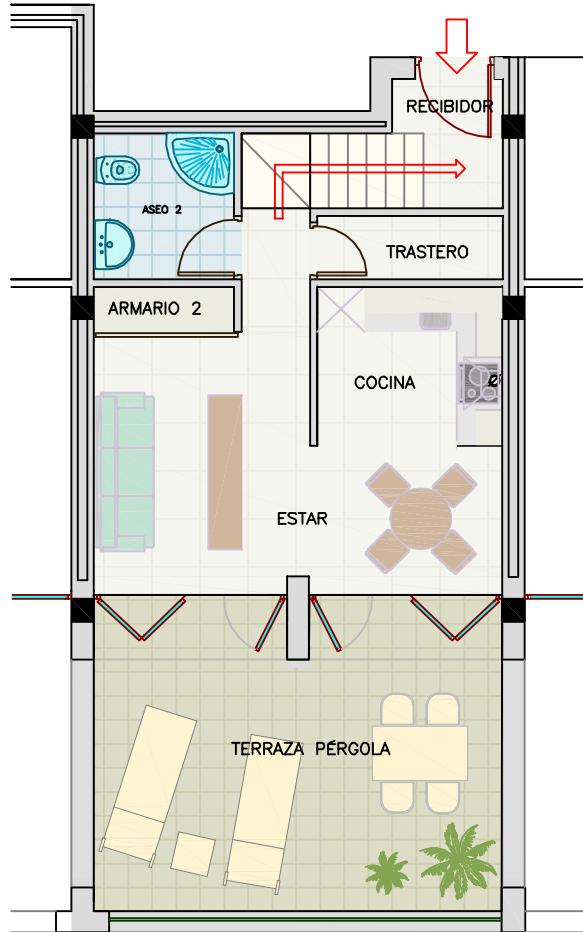

PLANTA INFERIOR

PLANTA SUPERIOR

## TIPOLOGIA - D

VIVIENDA 49  
BLOQUE 8

### SUPERFICIES CONSTRUIDAS

PLANTA SUPERIOR	43,14 m <sup>2</sup>
TERRAZA	6,70 m <sup>2</sup>
PLANTA INFERIOR	29,52 m <sup>2</sup>
TERRAZA PÉRGOLA	24,45 m <sup>2</sup>
<b>TOTAL</b>	<b>105,22 m<sup>2</sup></b>