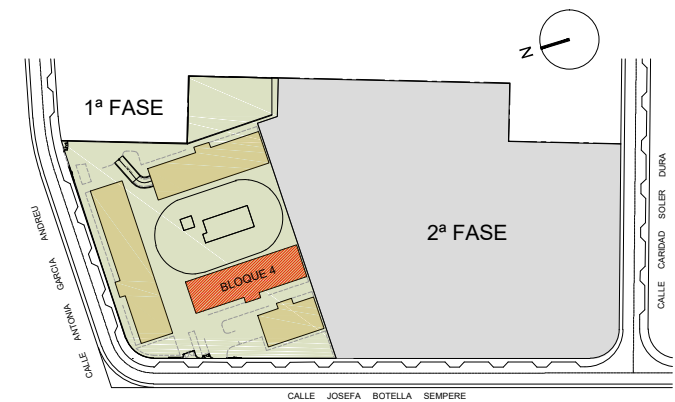

Bahía Playa

Conjunto Residencial // FASE 1

BLOQUE 2

ESCALA 1/200

PARKING - BLOQUE 2

PLAZAS APARCAMIENTO	
Dimensiones	3m x 5m
Superficie útil	15,00 m ²
Zonas comunes	14,82 m ²
TRASTEROS	
Dimensiones	2,41m x 1,98m
Superficie útil	4,77 m ²

Bahía Playa

Conjunto Residencial // FASE 1

BLOQUE 4

ESCALA 1/200

PARKING - BLOQUE 4

PLAZAS APARCAMIENTO	
Dimensiones	3m x 5m
Superficie útil	15,00 m ²
Zonas comunes	15,69 m ²
TRASTEROS	
Dimensiones	2,15m x 2m
Superficie útil	4,30 m ²

Bahía Playa

Conjunto Residencial // FASE 1

BLOQUE 4

ESCALA 1/200

PARKING - BLOQUE 4	
PLAZAS APARCAMIENTO	
Dimensiones	3m x 5m
Superficie útil	15,00 m ²
Zonas comunes	14,63 m ²
TRASTEROS	
Dimensiones	2,01m x 1,98m
Superficie útil	3,97 m ²