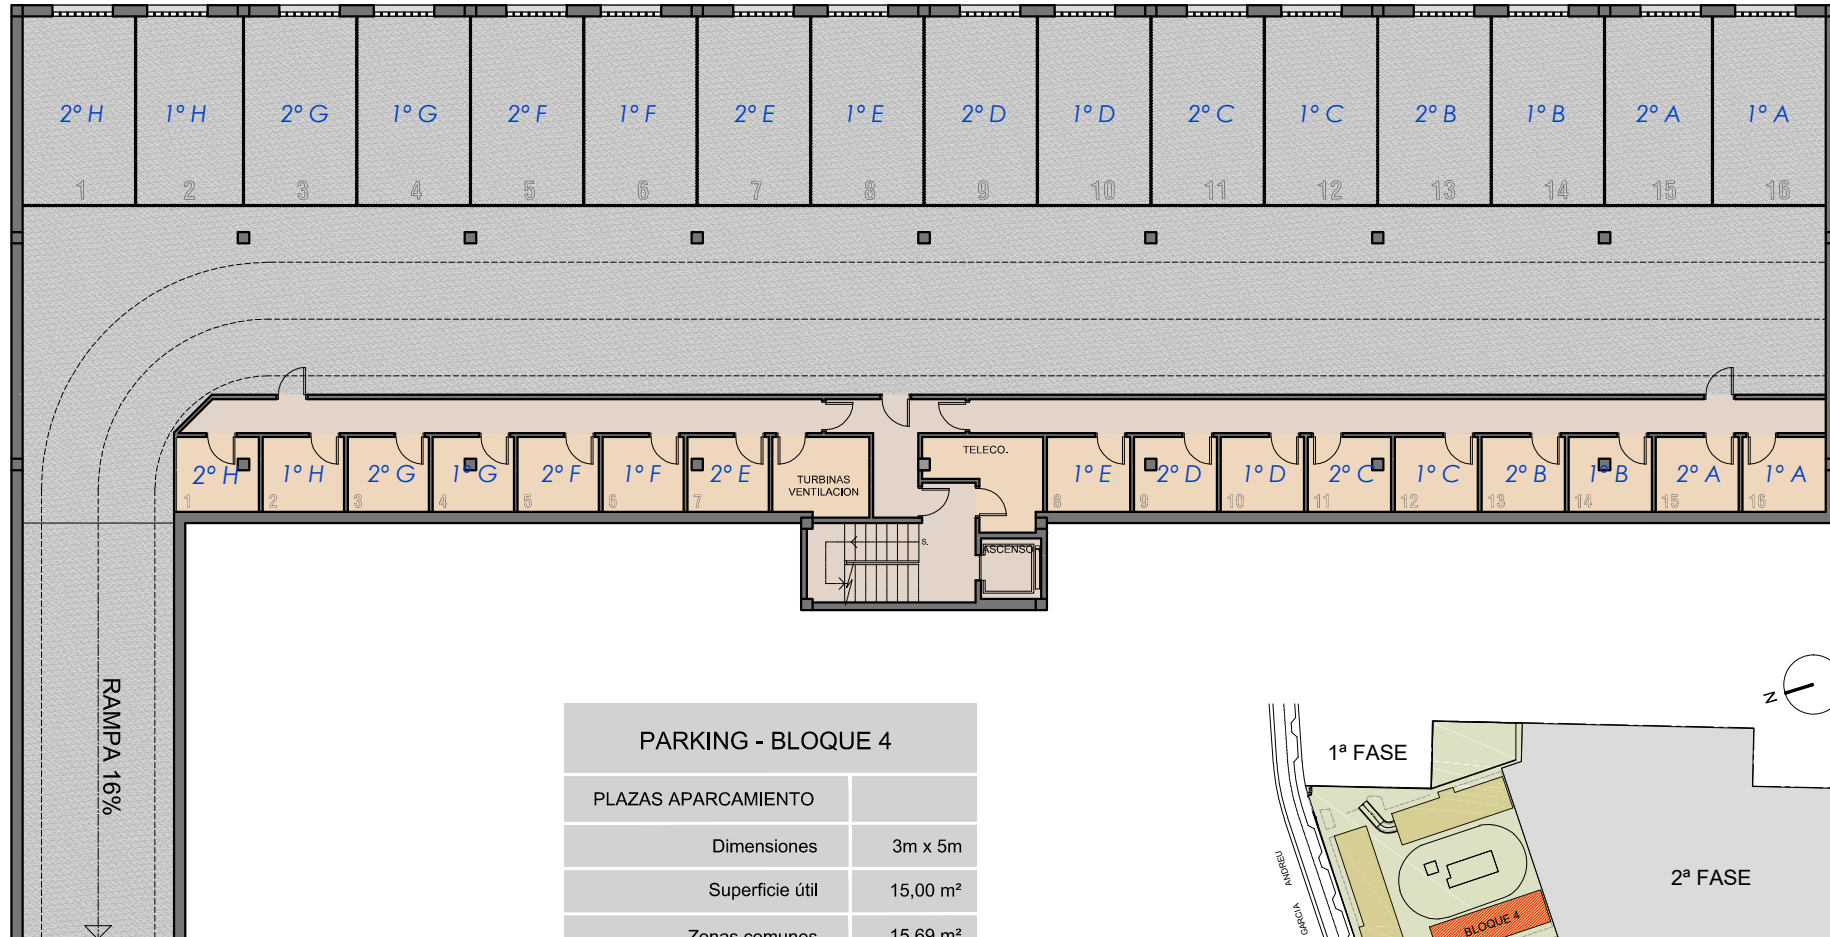

Bahía Playa

Conjunto Residencial // FASE 1

BLOQUE 2

ESCALA 1/200

PARKING - BLOQUE 2

PLAZAS APARCAMIENTO	
Dimensiones	3m x 5m
Superficie útil	15,00 m ²
Zonas comunes	14,82 m ²
TRASTEROS	
Dimensiones	2,41m x 1,98m
Superficie útil	4,77 m ²

Bahía Playa

Conjunto Residencial // FASE 1

BLOQUE 4

ESCALA 1/200

PARKING - BLOQUE 4

PLAZAS APARCAMIENTO	
Dimensiones	3m x 5m
Superficie útil	15,00 m ²
Zonas comunes	15,69 m ²
TRASTEROS	
Dimensiones	2,15m x 2m
Superficie útil	4,30 m ²

Bahía Playa

Conjunto Residencial // FASE 1

BLOQUE 4

ESCALA 1/200

PARKING - BLOQUE 4	
PLAZAS APARCAMIENTO	
Dimensiones	3m x 5m
Superficie útil	15,00 m ²
Zonas comunes	14,63 m ²
TRASTEROS	
Dimensiones	2,01m x 1,98m
Superficie útil	3,97 m ²