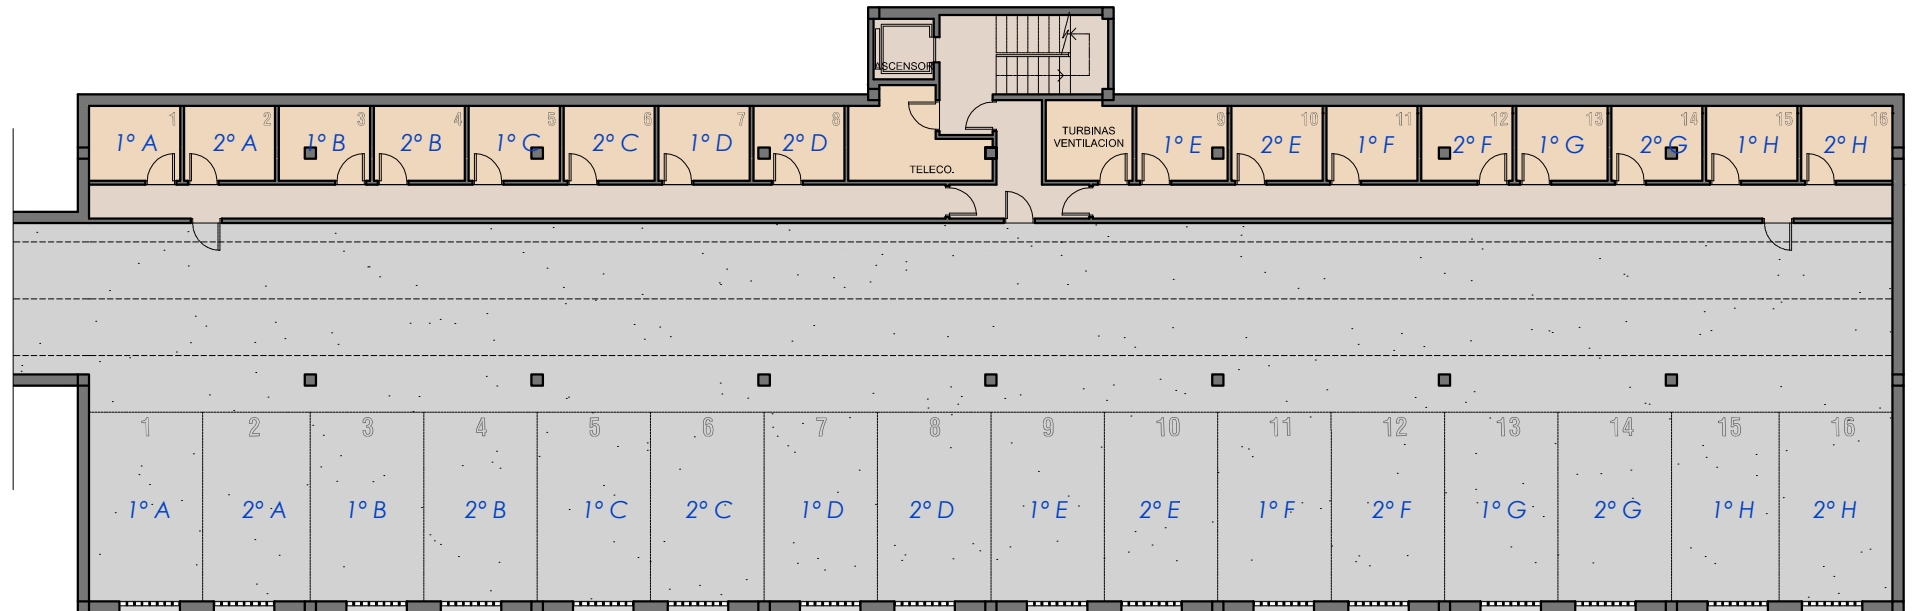

Bahía Playa

Conjunto Residencial // FASE 1

BLOQUE 2

ESCALA 1/200

PARKING - BLOQUE 2

PLAZAS APARCAMIENTO	
Dimensiones	3m x 5m
Superficie útil	15,00 m ²
Zonas comunes	14,82 m ²
TRASTEROS	
Dimensiones	2,41m x 1,98m
Superficie útil	4,77 m ²

Bahía Playa

Conjunto Residencial // FASE 1

BLOQUE 4

ESCALA 1/200

PARKING - BLOQUE 4

PLAZAS APARCAMIENTO	
Dimensiones	3m x 5m
Superficie útil	15,00 m ²
Zonas comunes	15,69 m ²
TRASTEROS	
Dimensiones	2,15m x 2m
Superficie útil	4,30 m ²

Bahía Playa

Conjunto Residencial // FASE 1

BLOQUE 4

ESCALA 1/200

PARKING - BLOQUE 4	
PLAZAS APARCAMIENTO	
Dimensiones	3m x 5m
Superficie útil	15,00 m ²
Zonas comunes	14,63 m ²
TRASTEROS	
Dimensiones	2,01m x 1,98m
Superficie útil	3,97 m ²