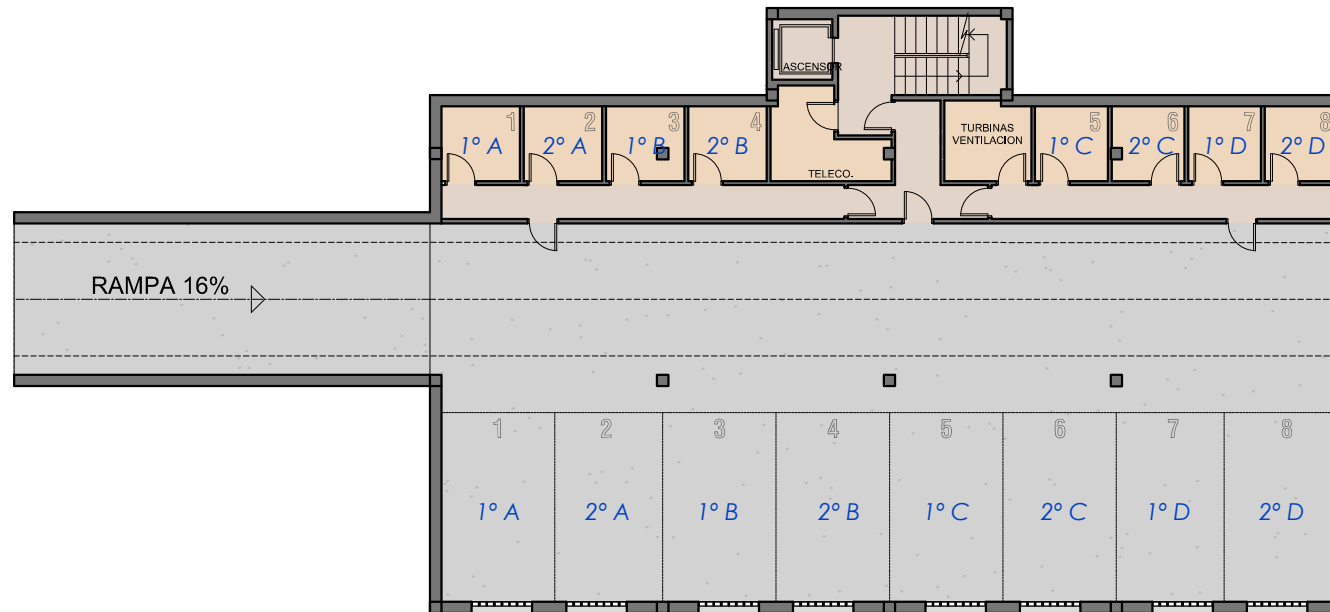

Bahía Playa

Conjunto Residencial // FASE 1

BLOQUE 2

ESCALA 1/200

PARKING - BLOQUE 2

PLAZAS APARCAMIENTO	
Dimensiones	3m x 5m
Superficie útil	15,00 m ²
Zonas comunes	14,82 m ²
TRASTEROS	
Dimensiones	2,41m x 1,98m
Superficie útil	4,77 m ²

Bahía Playa

Conjunto Residencial // FASE 1

BLOQUE 4

ESCALA 1/200

PARKING - BLOQUE 4

PLAZAS APARCAMIENTO	
Dimensiones	3m x 5m
Superficie útil	15,00 m ²
Zonas comunes	15,69 m ²
TRASTEROS	
Dimensiones	2,15m x 2m
Superficie útil	4,30 m ²

Bahía Playa

Conjunto Residencial // FASE 1

BLOQUE 4

ESCALA 1/200

PARKING - BLOQUE 4	
PLAZAS APARCAMIENTO	
Dimensiones	3m x 5m
Superficie útil	15,00 m ²
Zonas comunes	14,63 m ²
TRASTEROS	
Dimensiones	2,01m x 1,98m
Superficie útil	3,97 m ²