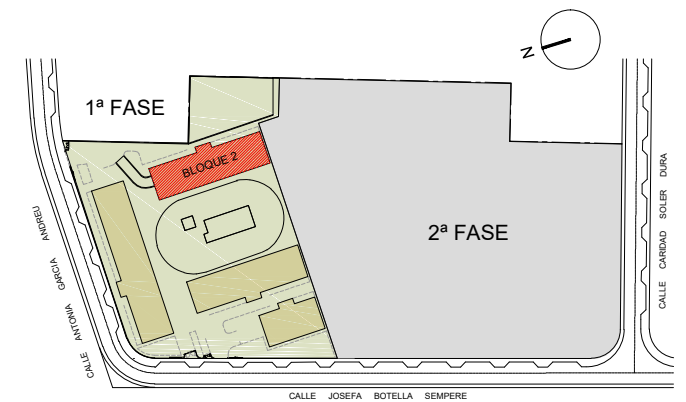

Bahía Playa

Conjunto Residencial // FASE 1

BLOQUE 2

ESCALA 1/200

PARKING - BLOQUE 2

PLAZAS APARCAMIENTO	
Dimensiones	3m x 5m
Superficie útil	15,00 m ²
Zonas comunes	14,82 m ²
TRASTEROS	
Dimensiones	2,41m x 1,98m
Superficie útil	4,77 m ²

Bahía Playa

Conjunto Residencial // FASE 1

BLOQUE 4

ESCALA 1/200

PARKING - BLOQUE 4

PLAZAS APARCAMIENTO	
Dimensiones	3m x 5m
Superficie útil	15,00 m ²
Zonas comunes	15,69 m ²
TRASTEROS	
Dimensiones	2,15m x 2m
Superficie útil	4,30 m ²

Bahía Playa

Conjunto Residencial // FASE 1

BLOQUE 4

ESCALA 1/200

PARKING - BLOQUE 4	
PLAZAS APARCAMIENTO	
Dimensiones	3m x 5m
Superficie útil	15,00 m ²
Zonas comunes	14,63 m ²
TRASTEROS	
Dimensiones	2,01m x 1,98m
Superficie útil	3,97 m ²