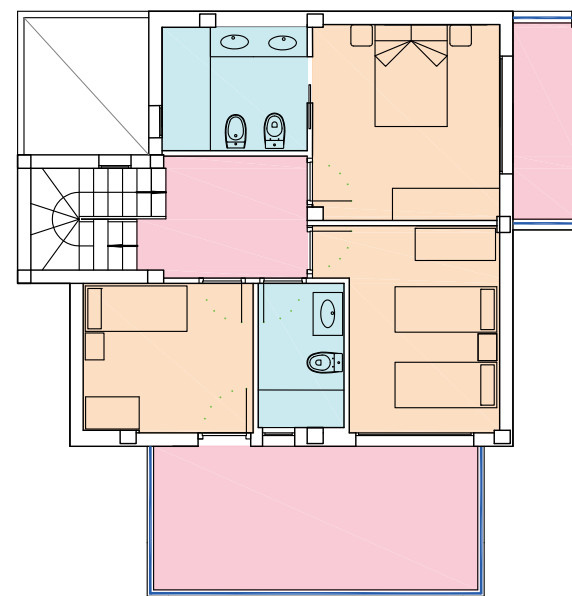

ORDENACION CONJUNTO

PLANTA BAJA

PLANTA PRIMERA

PLANTA CUBIERTA SOLARIUM

PARCELA P1 . PAREADO

		C/ Clavel Florentino, 134 03203 ELCHE (Alicante) Telf.: 96 541 03 78 www.asagrupo.com	
			
<b>CUADRO DE SUPERFICIES Manzana M15</b>			
<b>PARCELA 1 AISLADO</b>			
<b>SUPERFICIE PARCELA 1</b>			376,60m <sup>2</sup>
<b>VIVIENDA 1</b>			
PLANTA BAJA	VIVIENDA	71,32m <sup>2</sup>	101,27m <sup>2</sup>
	TERRAZA CUBIERTA ( 100 % )	29,95m <sup>2</sup>	
PLANTA ALTA	VIVIENDA	65,57m <sup>2</sup>	89,21m <sup>2</sup>
	TERRAZA DESCUBIERTA	23,64m <sup>2</sup>	
PLANTA CUBIERTA	TORRETA	6,60m <sup>2</sup>	65,06m <sup>2</sup>
	SOLARIUM	58,46m <sup>2</sup>	
<b>TOTAL SUPERFICIE VIVIENDA</b>			<b>255,54m<sup>2</sup></b>