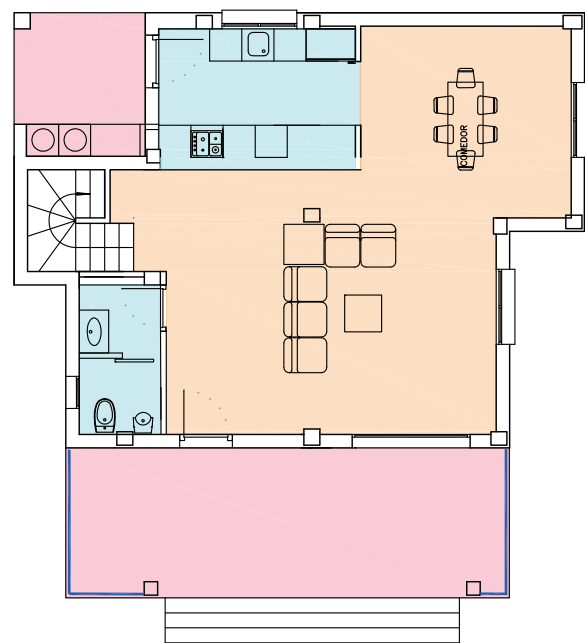

ORDENACION CONJUNTO

PLANTA BAJA

PLANTA PRIMERA

PLANTA CUBIERTA SOLARIUM

PARCELA P1 . PAREADO

		C/ Clavel Florentino, 134 03203 ELCHE (Alicante) Telf.: 96 541 03 78 www.asagrupo.com	
			
<b>CUADRO DE SUPERFICIES Manzana M15</b>			
<b>PARCELA 1 AISLADO</b>			
<b>SUPERFICIE PARCELA 1</b>			376,60m <sup>2</sup>
<b>VIVIENDA 1</b>			
PLANTA BAJA	VIVIENDA	71,32m <sup>2</sup>	101,27m <sup>2</sup>
	TERRAZA CUBIERTA ( 100 % )	29,95m <sup>2</sup>	
PLANTA ALTA	VIVIENDA	65,57m <sup>2</sup>	89,21m <sup>2</sup>
	TERRAZA DESCUBIERTA	23,64m <sup>2</sup>	
PLANTA CUBIERTA	TORRETA	6,60m <sup>2</sup>	65,06m <sup>2</sup>
	SOLARIUM	58,46m <sup>2</sup>	
<b>TOTAL SUPERFICIE VIVIENDA</b>			<b>255,54m<sup>2</sup></b>