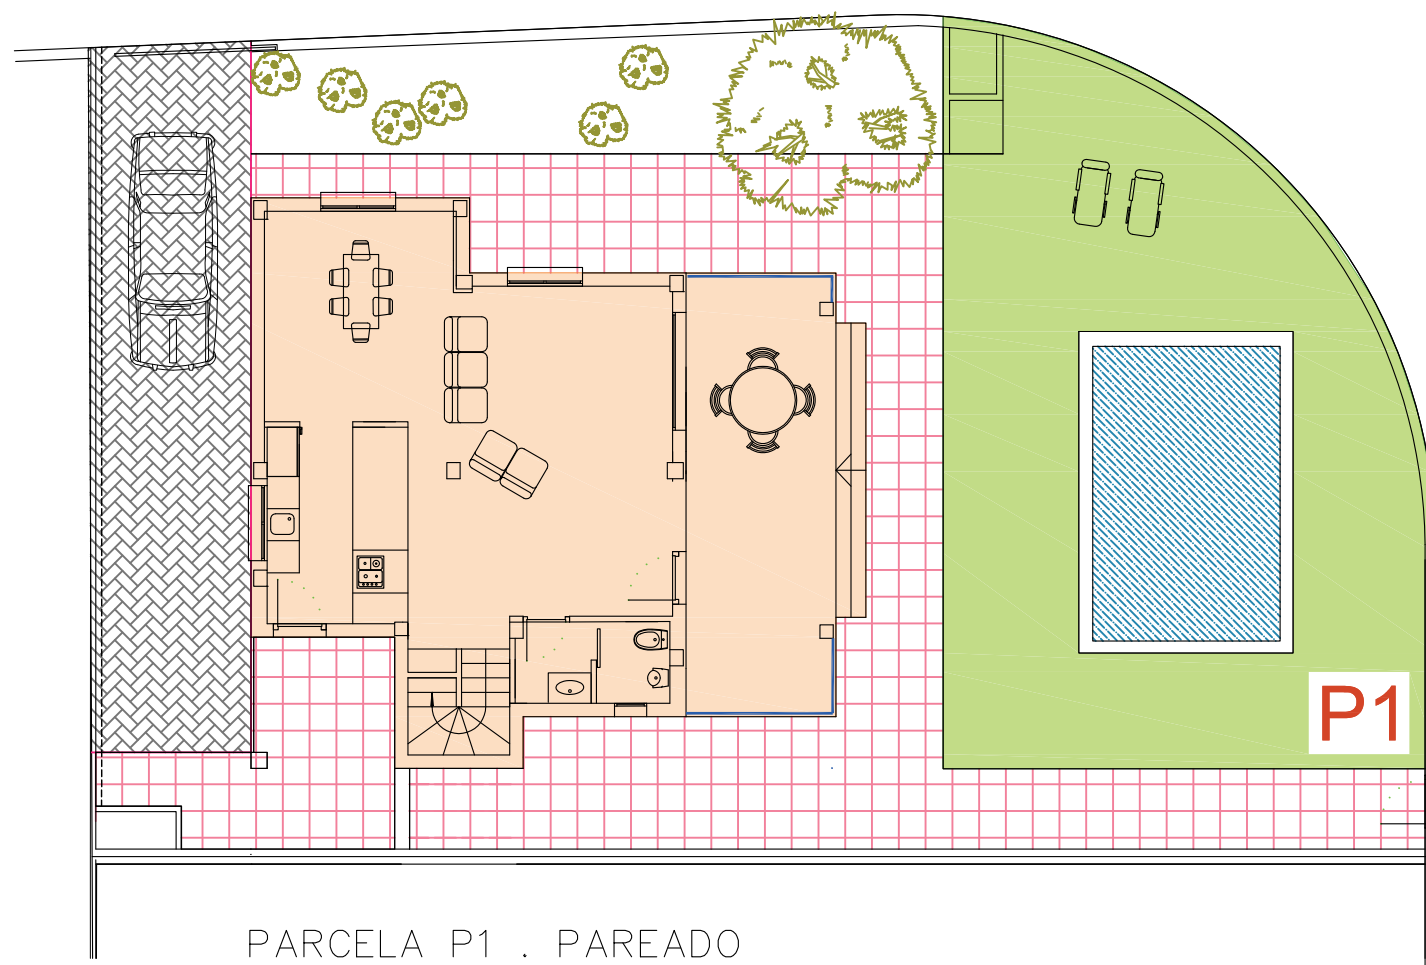

ORDENACION CONJUNTO

PLANTA BAJA

PLANTA PRIMERA

PLANTA CUBIERTA SOLARIUM

PARCELA P1 . PAREADO

		C/ Clavel Florentino, 134 03203 ELCHE (Alicante) Telf.: 96 541 03 78 www.asagrupo.com	
			
<b>CUADRO DE SUPERFICIES Manzana M15</b>			
<b>PARCELA 1 AISLADO</b>			
<b>SUPERFICIE PARCELA 1</b>			376,60m <sup>2</sup>
<b>VIVIENDA 1</b>			
PLANTA BAJA	VIVIENDA	71,32m <sup>2</sup>	101,27m <sup>2</sup>
	TERRAZA CUBIERTA ( 100 % )	29,95m <sup>2</sup>	
PLANTA ALTA	VIVIENDA	65,57m <sup>2</sup>	89,21m <sup>2</sup>
	TERRAZA DESCUBIERTA	23,64m <sup>2</sup>	
PLANTA CUBIERTA	TORRETA	6,60m <sup>2</sup>	65,06m <sup>2</sup>
	SOLARIUM	58,46m <sup>2</sup>	
<b>TOTAL SUPERFICIE VIVIENDA</b>			<b>255,54m<sup>2</sup></b>