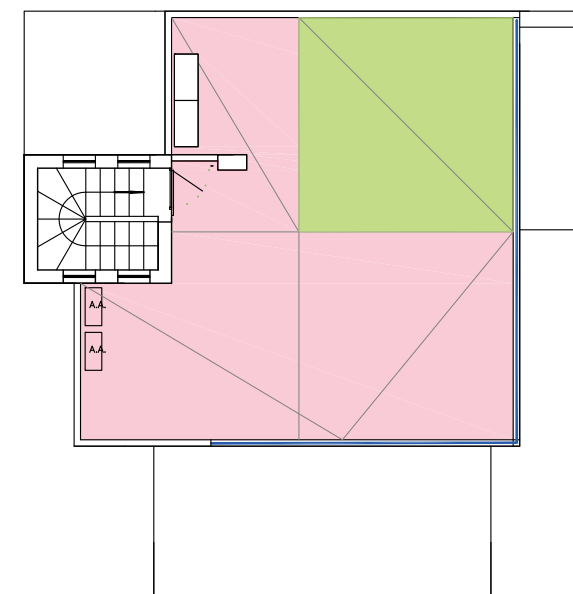

ORDENACION CONJUNTO

PLANTA BAJA

PLANTA PRIMERA

PLANTA CUBIERTA SOLARIUM

PARCELA P1 . PAREADO

		C/ Clavel Florentino, 134 03203 ELCHE (Alicante) Telf.: 96 541 03 78 www.asagrupo.com	
			
<b>CUADRO DE SUPERFICIES Manzana M15</b>			
<b>PARCELA 1 AISLADO</b>			
<b>SUPERFICIE PARCELA 1</b>			376,60m <sup>2</sup>
<b>VIVIENDA 1</b>			
PLANTA BAJA	VIVIENDA	71,32m <sup>2</sup>	101,27m <sup>2</sup>
	TERRAZA CUBIERTA ( 100 % )	29,95m <sup>2</sup>	
PLANTA ALTA	VIVIENDA	65,57m <sup>2</sup>	89,21m <sup>2</sup>
	TERRAZA DESCUBIERTA	23,64m <sup>2</sup>	
PLANTA CUBIERTA	TORRETA	6,60m <sup>2</sup>	65,06m <sup>2</sup>
	SOLARIUM	58,46m <sup>2</sup>	
<b>TOTAL SUPERFICIE VIVIENDA</b>			<b>255,54m<sup>2</sup></b>