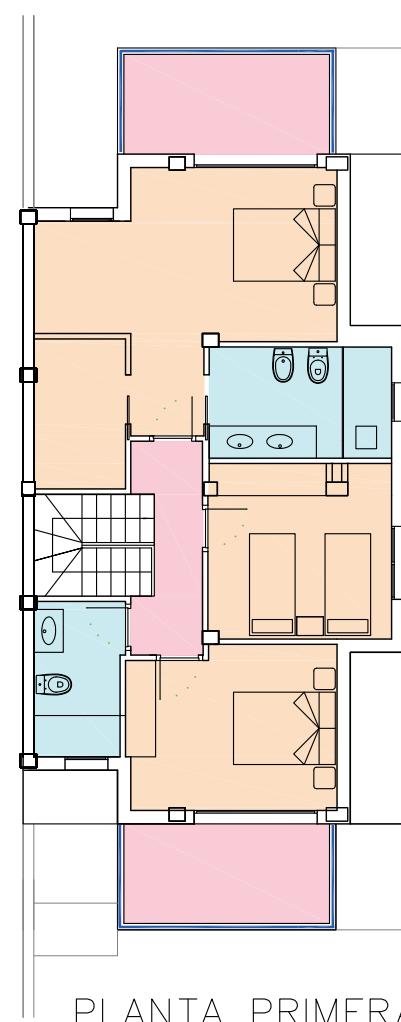

PARCELA P4 . ADOSADO

PLANTA BAJA

PLANTA PRIMERA

PLANTA CUBIERTA SOLARIUM

ORDENACION CONJUNTO

		C/ Clavel Florentino, 134 03203 ELCHE (Alicante) Telf: 96 541 03 78 www.asagrupo.com	
			
<b>CUADRO DE SUPERFICIES</b> Manzana M15			
<b>PARCELA 4 ADOSADO</b>			
<b>TOTAL SUPERFICIE PARCELA 4</b>			<b>277,58m<sup>2</sup></b>
<b>VIVIENDA 4</b>			
PLANTA BAJA	VIVIENDA	85,72 m <sup>2</sup>	<b>108,88m<sup>2</sup></b>
	TERRAZA CUBIERTA (100%)	19,31 m <sup>2</sup>	
	TERRAZA DESCUBIERTA	3,85 m <sup>2</sup>	
PLANTA ALTA	VIVIENDA	77,84 m <sup>2</sup>	<b>93,98m<sup>2</sup></b>
	TERRAZA DESCUBIERTA	16,14 m <sup>2</sup>	
PLANTA CUBIERTA	TORRETA	12,38 m <sup>2</sup>	<b>77,91m<sup>2</sup></b>
	SOLARIUM	65,53 m <sup>2</sup>	
<b>TOTAL SUPERFICIE VIVIENDA</b>			<b>280,77 m<sup>2</sup></b>