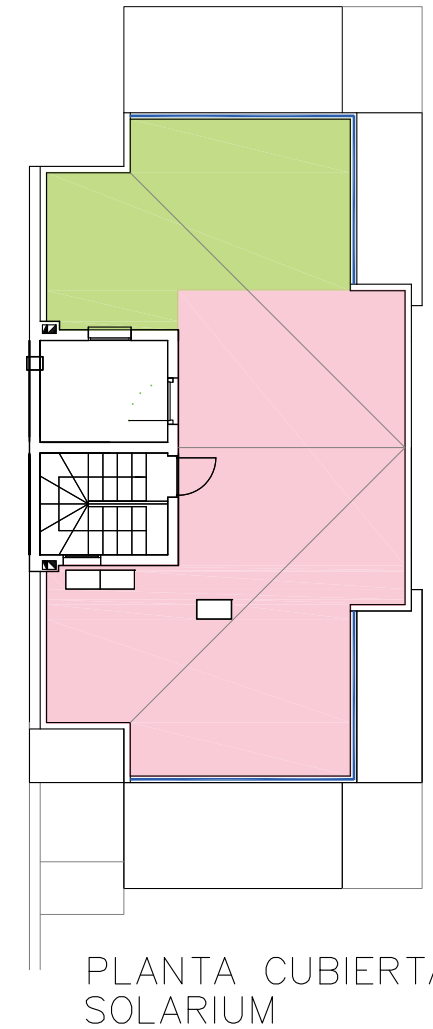

PARCELA P4 . ADOSADO

PLANTA BAJA

PLANTA PRIMERA

PLANTA CUBIERTA SOLARIUM

ORDENACION CONJUNTO

		C/ Clavel Florentino, 134 03203 ELCHE (Alicante) Telf: 96 541 03 78 www.asagrupo.com	
			
<b>CUADRO DE SUPERFICIES</b> Manzana M15			
<b>PARCELA 4 ADOSADO</b>			
<b>TOTAL SUPERFICIE PARCELA 4</b>			<b>277,58m<sup>2</sup></b>
<b>VIVIENDA 4</b>			
PLANTA BAJA	VIVIENDA	85,72 m <sup>2</sup>	<b>108,88m<sup>2</sup></b>
	TERRAZA CUBIERTA (100%)	19,31 m <sup>2</sup>	
	TERRAZA DESCUBIERTA	3,85 m <sup>2</sup>	
PLANTA ALTA	VIVIENDA	77,84 m <sup>2</sup>	<b>93,98m<sup>2</sup></b>
	TERRAZA DESCUBIERTA	16,14 m <sup>2</sup>	
PLANTA CUBIERTA	TORRETA	12,38 m <sup>2</sup>	<b>77,91m<sup>2</sup></b>
	SOLARIUM	65,53 m <sup>2</sup>	
<b>TOTAL SUPERFICIE VIVIENDA</b>			<b>280,77 m<sup>2</sup></b>