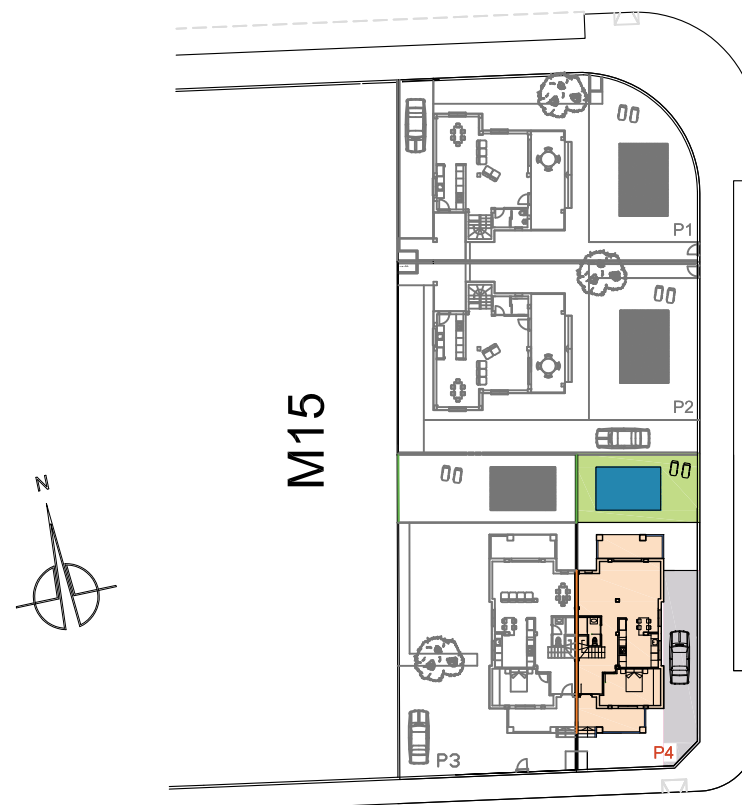

PARCELA P4 . ADOSADO

PLANTA BAJA

PLANTA PRIMERA

PLANTA CUBIERTA SOLARIUM

ORDENACION CONJUNTO

		C/ Clavel Florentino, 134 03203 ELCHE (Alicante) Telf: 96 541 03 78 www.asagrupo.com	
			
<b>CUADRO DE SUPERFICIES</b> Manzana M15			
<b>PARCELA 4 ADOSADO</b>			
<b>TOTAL SUPERFICIE PARCELA 4</b>			<b>277,58m<sup>2</sup></b>
<b>VIVIENDA 4</b>			
PLANTA BAJA	VIVIENDA	85,72 m <sup>2</sup>	<b>108,88m<sup>2</sup></b>
	TERRAZA CUBIERTA (100%)	19,31 m <sup>2</sup>	
	TERRAZA DESCUBIERTA	3,85 m <sup>2</sup>	
PLANTA ALTA	VIVIENDA	77,84 m <sup>2</sup>	<b>93,98m<sup>2</sup></b>
	TERRAZA DESCUBIERTA	16,14 m <sup>2</sup>	
PLANTA CUBIERTA	TORRETA	12,38 m <sup>2</sup>	<b>77,91m<sup>2</sup></b>
	SOLARIUM	65,53 m <sup>2</sup>	
<b>TOTAL SUPERFICIE VIVIENDA</b>			<b>280,77 m<sup>2</sup></b>