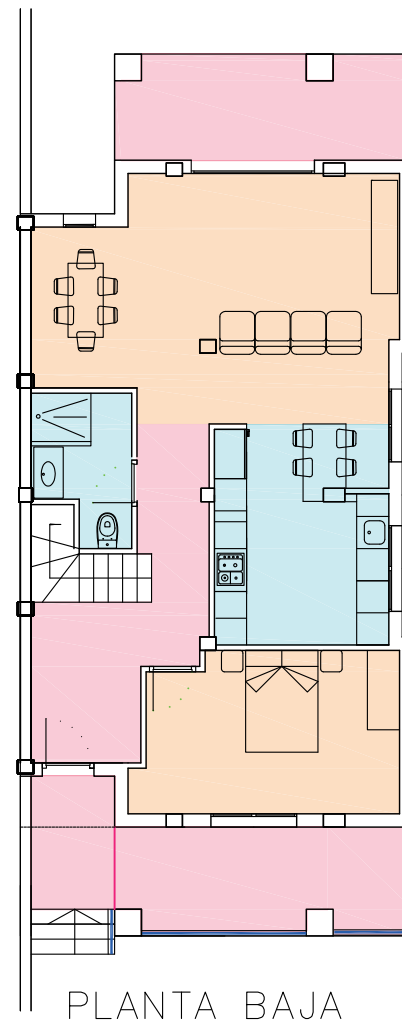

PARCELA P4 . ADOSADO

PLANTA BAJA

PLANTA PRIMERA

PLANTA CUBIERTA SOLARIUM

ORDENACION CONJUNTO

		C/ Clavel Florentino, 134 03203 ELCHE (Alicante) Telf: 96 541 03 78 www.asagrupo.com	
			
<b>CUADRO DE SUPERFICIES</b> Manzana M15			
<b>PARCELA 4 ADOSADO</b>			
<b>TOTAL SUPERFICIE PARCELA 4</b>			<b>277,58m<sup>2</sup></b>
<b>VIVIENDA 4</b>			
PLANTA BAJA	VIVIENDA	85,72 m <sup>2</sup>	<b>108,88m<sup>2</sup></b>
	TERRAZA CUBIERTA (100%)	19,31 m <sup>2</sup>	
	TERRAZA DESCUBIERTA	3,85 m <sup>2</sup>	
PLANTA ALTA	VIVIENDA	77,84 m <sup>2</sup>	<b>93,98m<sup>2</sup></b>
	TERRAZA DESCUBIERTA	16,14 m <sup>2</sup>	
PLANTA CUBIERTA	TORRETA	12,38 m <sup>2</sup>	<b>77,91m<sup>2</sup></b>
	SOLARIUM	65,53 m <sup>2</sup>	
<b>TOTAL SUPERFICIE VIVIENDA</b>			<b>280,77 m<sup>2</sup></b>