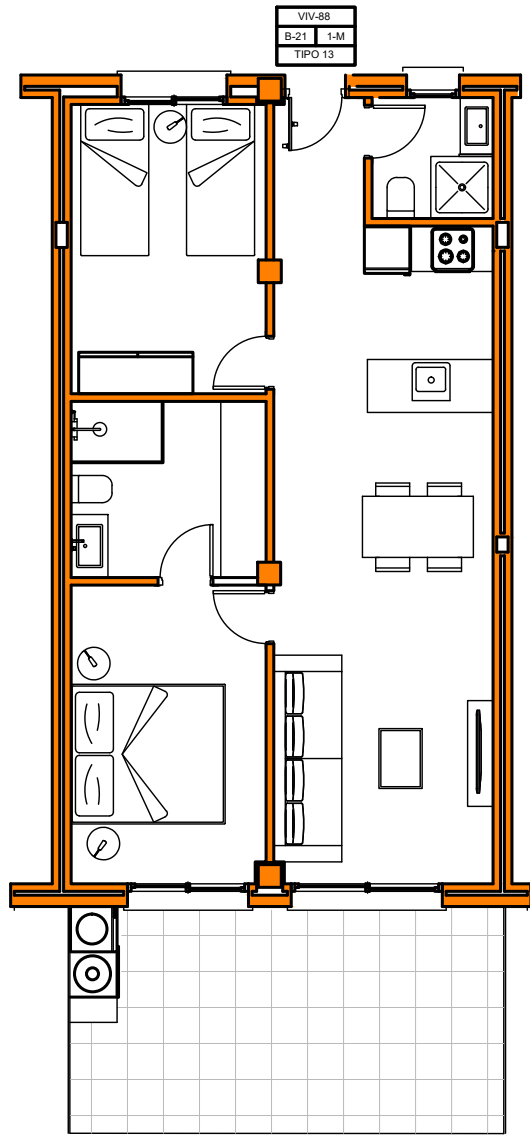

BLOQUE 13 - TIPOLOGIA 13-M
NIVEL 1 - VIVIENDA 88

VIVIENDA		
USO	SUPERFICIE UTIL	SUPERFICIE CONSTRUIDA
VIVIENDA TIPO 13		
VESTIBULO	1,92 m ²	
COCINA-COMEDOR	24,65 m ²	
DORMITORIO 1	10,56 m ²	
DORMITORIO 2	9,88 m ²	
ASEO	2,72 m ²	
BAÑO	5,08 m ²	
TOTAL	54,81 m²	64,20 m²
TERRAZA	17,31 m ²	17,31 m ²
TOTALES	72,12 m²	81,51 m²

Escala 1/100