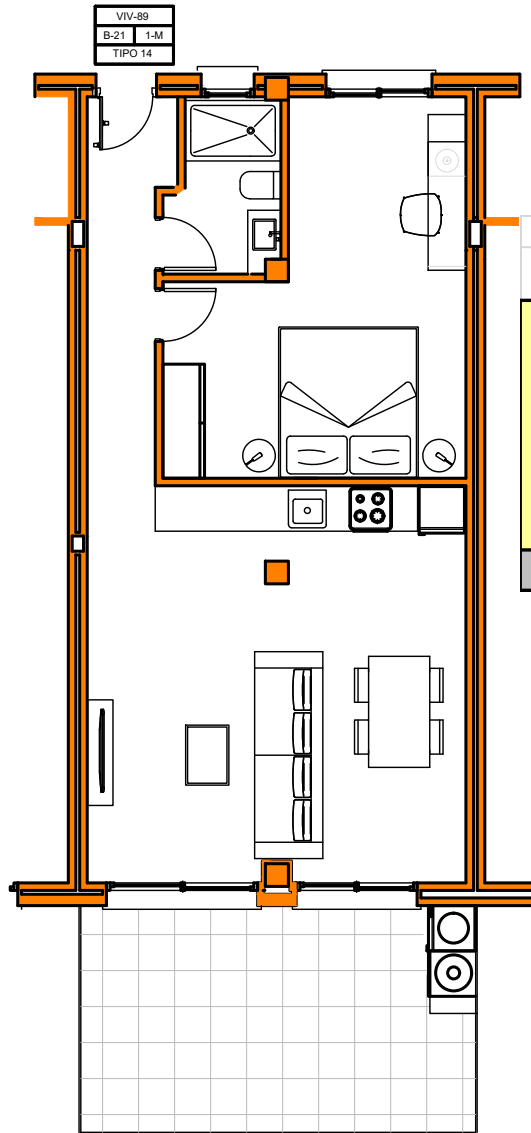

BLOQUE 13 - TIPOLOGIA 14-M NIVEL 1 - VIVIENDA 89

VIVIENDA		
USO	SUPERFICIE UTIL	SUPERFICIE CONSTRUIDA
VIVIENDA TIPO 14		
VESTIBULO	1,44 m2	
COCINA-COMEDOR	25,30 m2	
DORMITORIO 1	16,18 m2	
PASO	3,55 m2	
BAÑO	3,28 m2	
TOTAL	49,75 m2	57,90 m2
TERRAZA	15,80 m2	15,80 m2
TOTALES	65,55 m2	73,70 m2

Escala 1/100