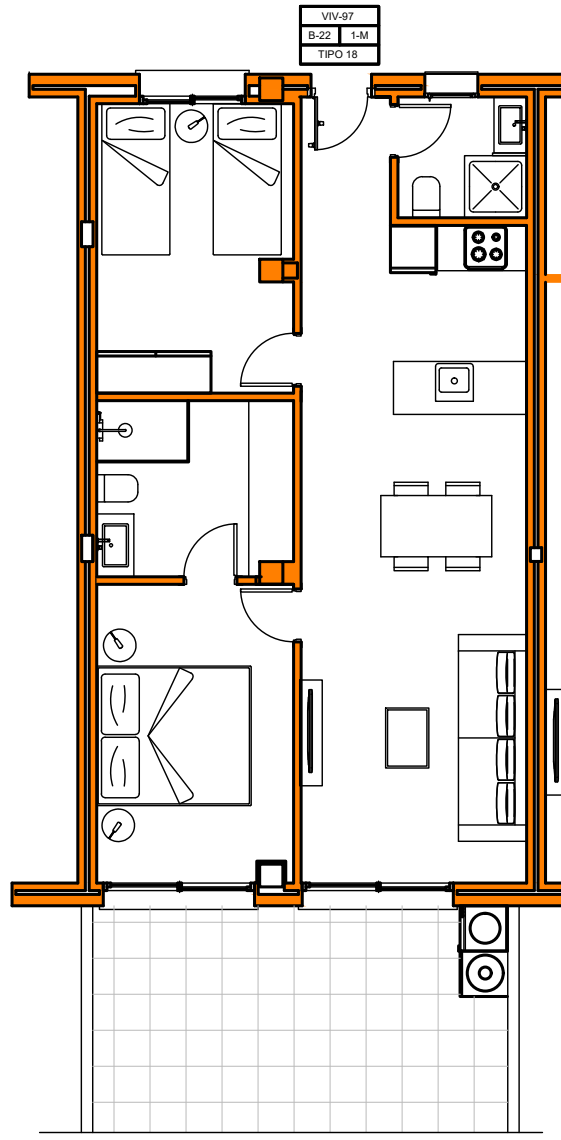

BLOQUE 14 - TIPOLOGIA 18-M
NIVEL 1 - VIVIENDA 97

VIVIENDA		
USO	SUPERFICIE UTIL	SUPERFICIE CONSTRUIDA
VESTIBULO	1,92 m ²	
COCINA-COMEDOR	25,80 m ²	
DORMITORIO 1	10,24 m ²	
DORMITORIO 2	9,95 m ²	
ASEO	2,65 m ²	
BAÑO	6,05 m ²	
TOTAL	56,61 m²	65,27 m²
TERRAZA	17,73 m ²	17,73 m ²
TOTALES	74,34 m²	83,00 m²

Escala 1/100