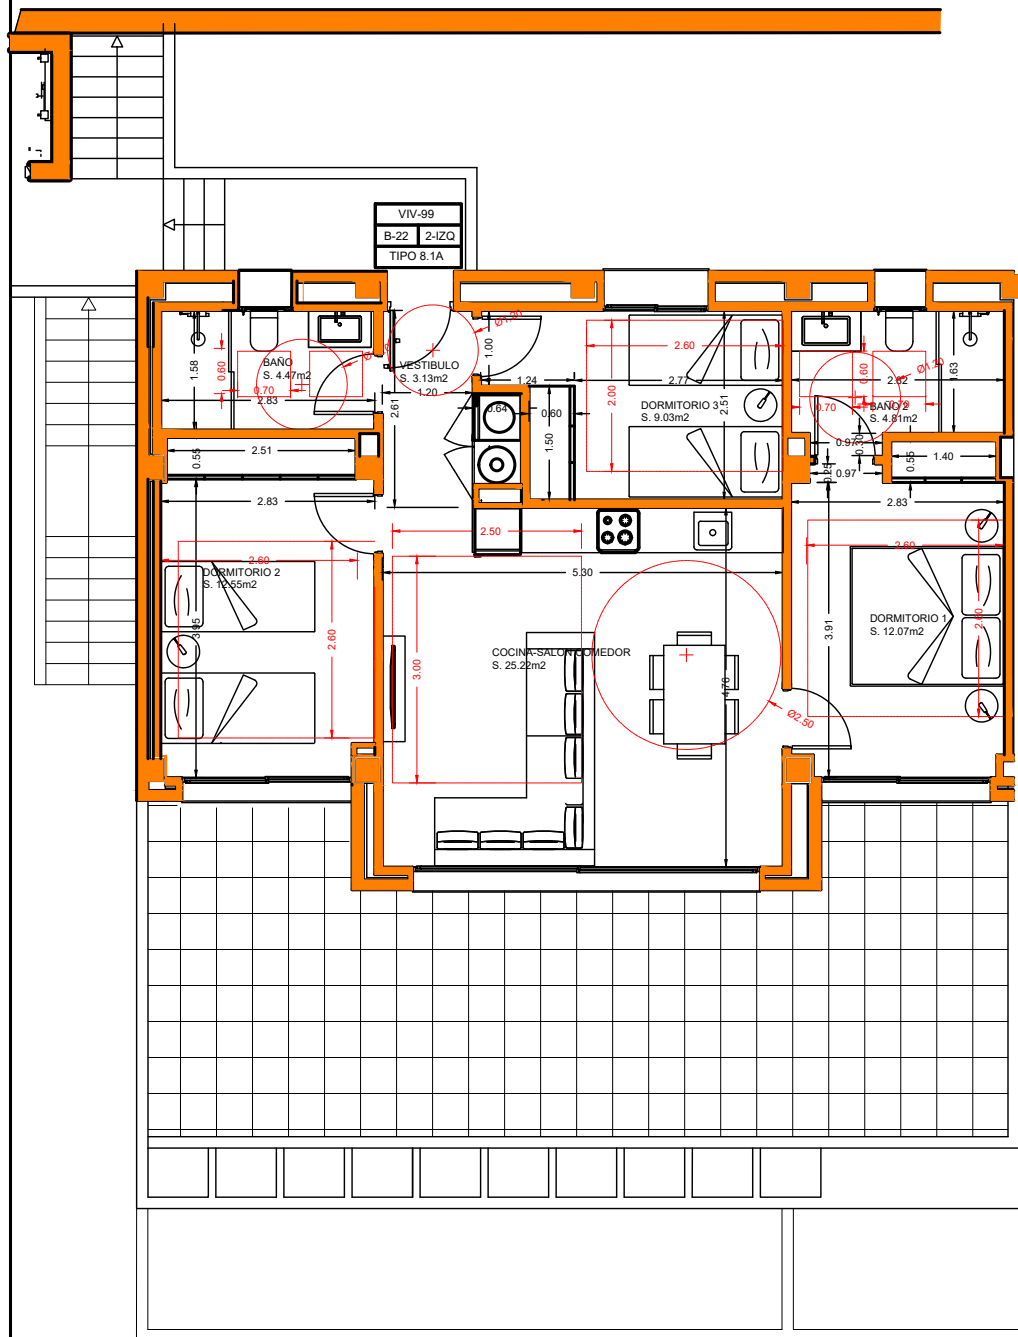

# BLOQUE 14 - TIPOLOGIA 8.1A-IZQ NIVEL 2 - VIVIENDA 99

VIVIENDA		
USO	SUPERFICIE UTIL	SUPERFICIE CONSTRUIDA
VIVIENDA TIPO 8.1A-IZQ.		
VESTIBULO	3,13 m <sup>2</sup>	
COCINA SALÓN-COMEDOR	25,22 m <sup>2</sup>	
DORMITORIO 1	12,07 m <sup>2</sup>	
BAÑO	4,47 m <sup>2</sup>	
DORMITORIO 2	12,55 m <sup>2</sup>	
BAÑO 2	4,81 m <sup>2</sup>	
DORMITORIO 3	9,03 m <sup>2</sup>	
<b>TOTAL</b>	<b>71,28 m<sup>2</sup></b>	<b>88,53 m<sup>2</sup></b>
TERRAZA	45,71 m <sup>2</sup>	45,71 m <sup>2</sup>
<b>TOTALES</b>	<b>45,71 m<sup>2</sup></b>	<b>134,24 m<sup>2</sup></b>

Escala 1/100