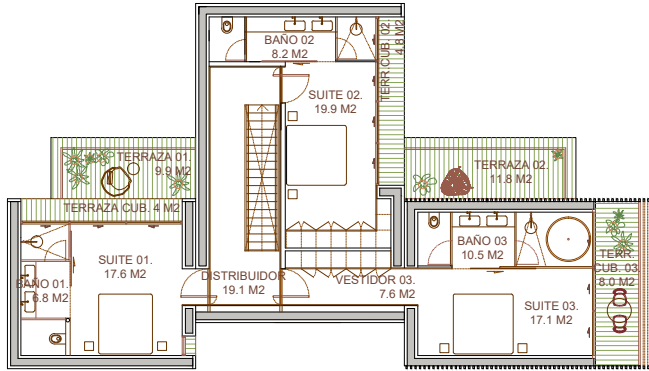

C/ Vicent Clavel Florentino, 134  
 03203 ELCHE (Alicante)  
 Tel.: 96 541 03 78  
 www.asagrupo.com

PLANTA PRIMERA  
 Escala 1/200

PLANTA BAJA, SUBPARCELA 1.  
 Escala 1/200

CUADRO DE SUPERFICIES			
<b>SUBPARCELA 1.</b>			
OCUPACION VIVIENDA		180 M2	
PISCINA		20 M2	
ZONA ACCESO Y PARKING		52 M2	
CESPED		180 M2	
AREAS JARDIN		57 M2	
<b>TOTAL SUPERFICIE PARCELA</b>		<b>447 M2</b>	
<b>VIVIENDA</b>			
PLANTA BAJA	VIVIENDA	132 M2	171 M2
	TERRAZA CUBIERTA	5 M2	
	TERRAZA DESCUBIERTA	34 M2	
PLANTA PRIMERA	VIVIENDA	137 M2	176 M2
	TERRAZA CUBIERTA	17 M2	
	TERRAZA DESCUBIERTA	22 M2	
<b>TOTAL SUPERFICIE VIVIENDA</b>		<b>347 M2</b>	