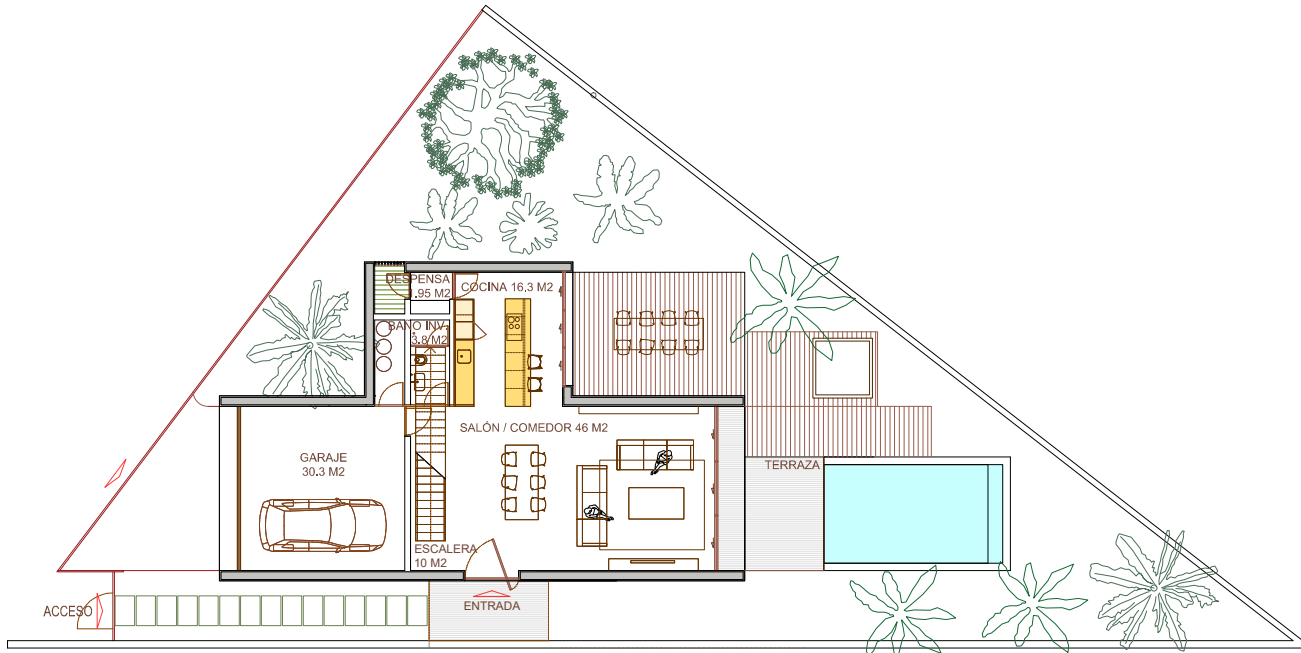

C/ Vicent Clavel Florentino, 134  
 03203 ELCHE (Alicante)  
 Tel.: 96 541 03 78  
 www.asagrupo.com

PLANTA PRIMERA  
 Escala 1/200

PLANTA BAJA, SUBPARCELA 1.  
 Escala 1/200

CUADRO DE SUPERFICIES			
<b>SUBPARCELA 1.</b>			
OCUPACION VIVIENDA		180 M2	
PISCINA		20 M2	
ZONA ACCESO Y PARKING		52 M2	
CESPED		180 M2	
AREAS JARDIN		57 M2	
<b>TOTAL SUPERFICIE PARCELA</b>		<b>447 M2</b>	
<b>VIVIENDA</b>			
PLANTA BAJA	VIVIENDA	132 M2	171 M2
	TERRAZA CUBIERTA	5 M2	
	TERRAZA DESCUBIERTA	34 M2	
PLANTA PRIMERA	VIVIENDA	137 M2	176 M2
	TERRAZA CUBIERTA	17 M2	
	TERRAZA DESCUBIERTA	22 M2	
<b>TOTAL SUPERFICIE VIVIENDA</b>		<b>347 M2</b>	