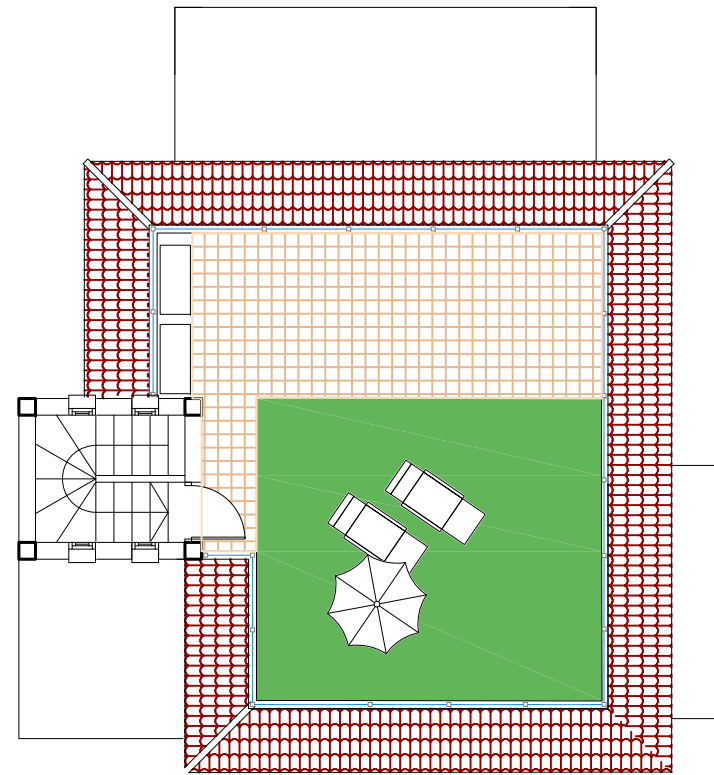

CONJUNTO PARCELA 4
PLANTA BAJA

PLANTA CUBIERTA SOLARIUM

PLANTA PRIMERA

ORDENACION CONJUNTO SITUACION PARCELA 4

CUADRO DE SUPERFICIES Manzana M11

PARCELA 4 PAREADO			
TOTAL SUPERFICIE PARCELA 4			424,10m²
VIVIENDA 4			
PLANTA BAJA	VIVIENDA	77,92m ²	
	PORCHE (100%)	17,28m ²	95,20m ²
PLANTA ALTA	VIVIENDA	65,60m ²	
	TERRAZAS DESCUBIERTAS	23,35m ²	88,95m ²
PLANTA CUBIERTA	TORRETA	6,60m ²	
	SOLARIUM	39,75m ²	46,35m ²
TOTAL SUPERFICIE VIVIENDA			230,50m²
PISCINA			19,25m²
RESTO PARCELA - JARDIN - APARCAMIENTO			309,65m²