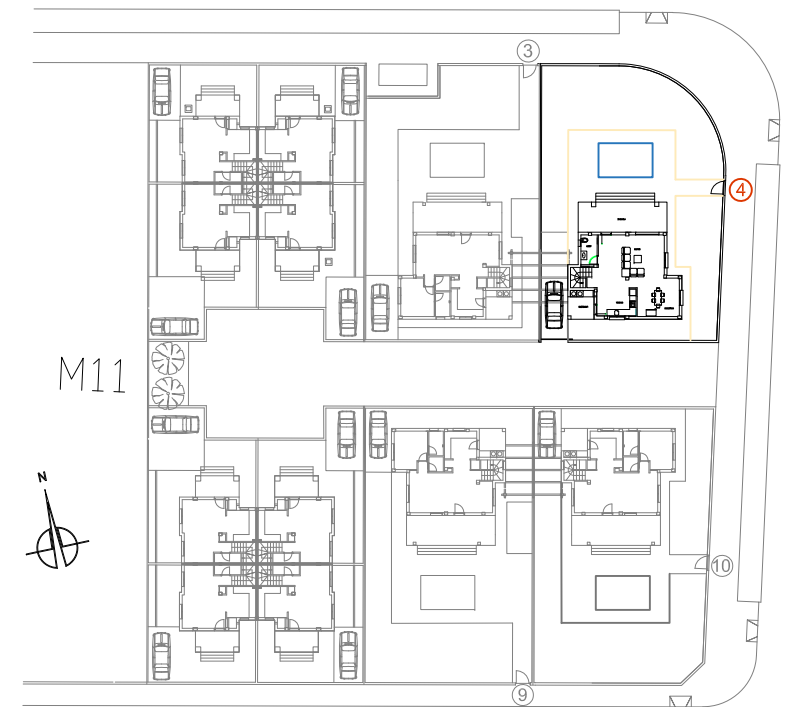

CONJUNTO PARCELA 4
PLANTA BAJA

PLANTA CUBIERTA SOLARIUM

PLANTA PRIMERA

ORDENACION CONJUNTO SITUACION PARCELA 4

CUADRO DE SUPERFICIES Manzana M11

PARCELA 4 PAREADO			
TOTAL SUPERFICIE PARCELA 4			424,10m²
VIVIENDA 4			
PLANTA BAJA	VIVIENDA	77,92m ²	
	PORCHE (100%)	17,28m ²	95,20m ²
PLANTA ALTA	VIVIENDA	65,60m ²	
	TERRAZAS DESCUBIERTAS	23,35m ²	88,95m ²
PLANTA CUBIERTA	TORRETA	6,60m ²	
	SOLARIUM	39,75m ²	46,35m ²
TOTAL SUPERFICIE VIVIENDA			230,50m²
PISCINA			19,25m²
RESTO PARCELA - JARDIN - APARCAMIENTO			309,65m²