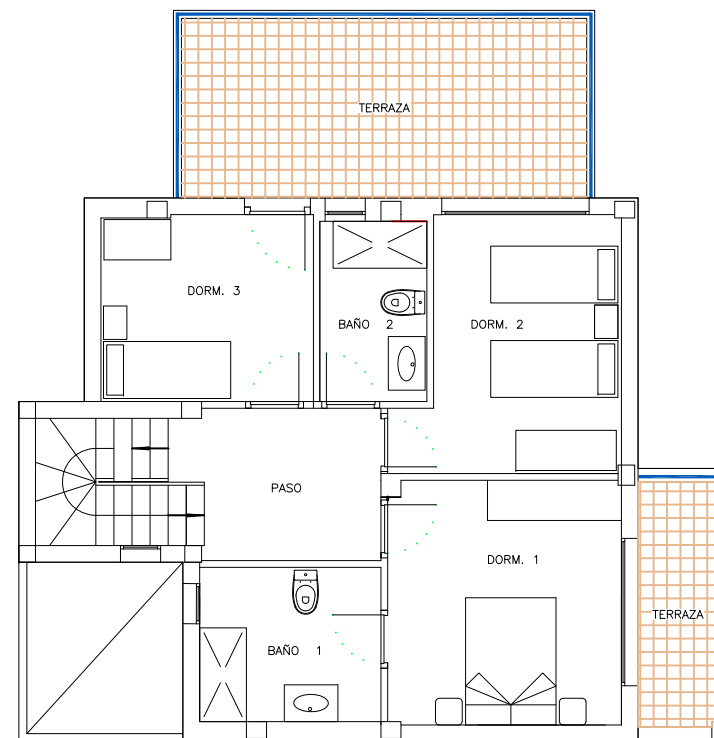

CONJUNTO PARCELA 4
PLANTA BAJA

PLANTA CUBIERTA SOLARIUM

PLANTA PRIMERA

ORDENACION CONJUNTO SITUACION PARCELA 4

CUADRO DE SUPERFICIES Manzana M11

PARCELA 4 PAREADO			
TOTAL SUPERFICIE PARCELA 4			424,10m²
VIVIENDA 4			
PLANTA BAJA	VIVIENDA	77,92m ²	
	PORCHE (100%)	17,28m ²	95,20m ²
PLANTA ALTA	VIVIENDA	65,60m ²	
	TERRAZAS DESCUBIERTAS	23,35m ²	88,95m ²
PLANTA CUBIERTA	TORRETA	6,60m ²	
	SOLARIUM	39,75m ²	46,35m ²
TOTAL SUPERFICIE VIVIENDA			230,50m²
PISCINA			19,25m²
RESTO PARCELA - JARDIN - APARCAMIENTO			309,65m²