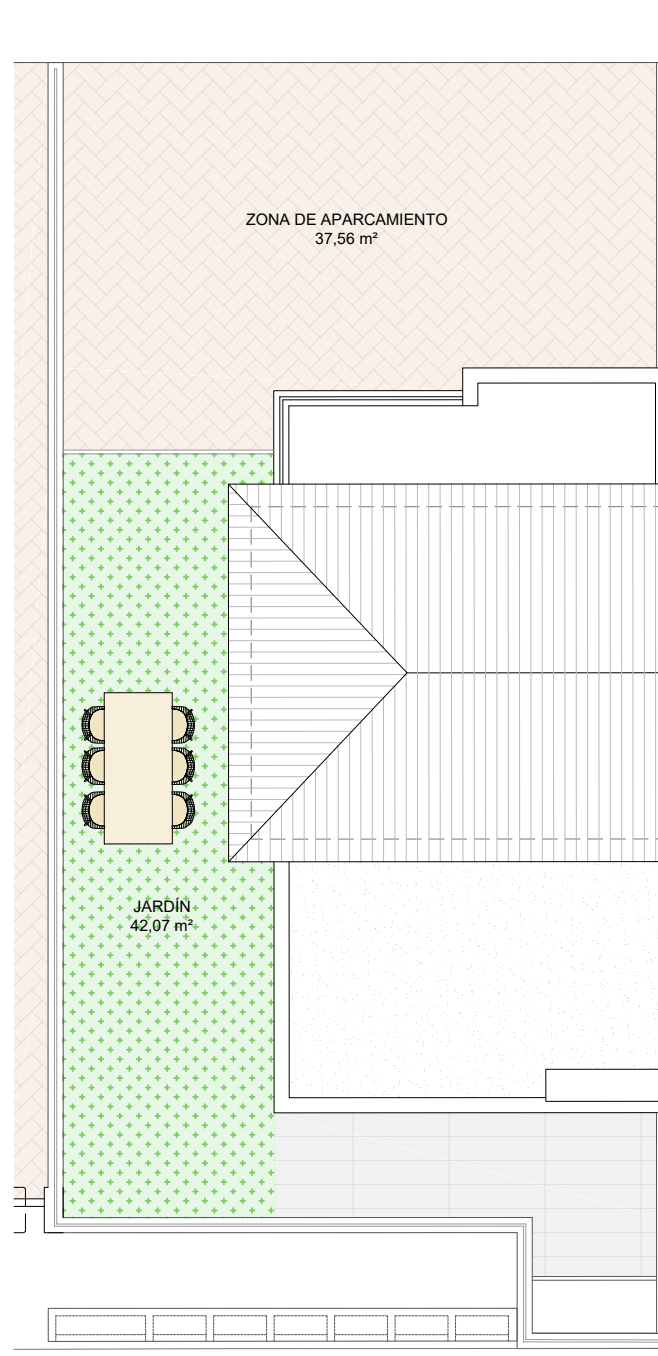

PARCELA 68
ESCALA 1/100

PLANTA BAJA

PLANTA PRIMERA

Bahía

Conjunto Residencial // FASE 2

VIVIENDA 68
ESCALA 1/75

TIPO B - OPCIÓN 3 DORMITORIOS

| CUADRO DE SUPERFICIES | |
|--|----------------|
| PARCELA | m ² |
| Ocupación de la vivienda | 49,33 |
| Zona de aparcamiento | 37,56 |
| Jardín | 42,07 |
| SUPERFICIE TOTAL DE LA PARCELA | 128,96 |
| VIVIENDA | m ² |
| Planta Baja | 49,03 |
| Planta Primera | 38,74 |
| Terraza en planta primera | 7,18 |
| SUPERFICIE TOTAL DE LA VIVIENDA | 94,95 |