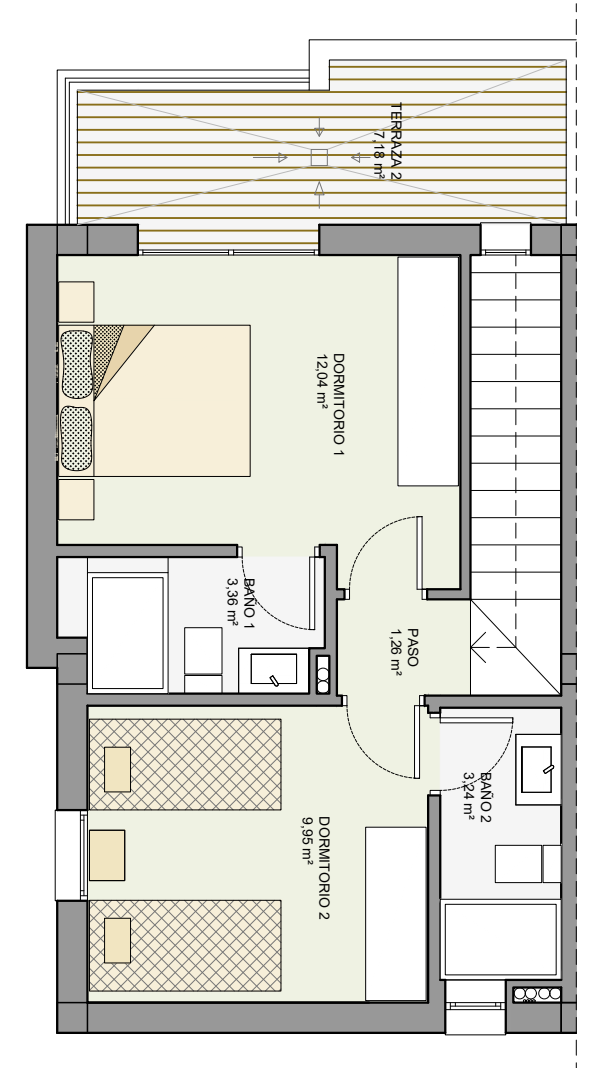

PARCELA 68
ESCALA 1/100

PLANTA BAJA

PLANTA PRIMERA

Bahía

Conjunto Residencial // FASE 2

VIVIENDA 68
ESCALA 1/75

TIPO B - OPCIÓN 3 DORMITORIOS

| CUADRO DE SUPERFICIES | |
|--|----------------|
| PARCELA | m ² |
| Ocupación de la vivienda | 49,33 |
| Zona de aparcamiento | 37,56 |
| Jardín | 42,07 |
| SUPERFICIE TOTAL DE LA PARCELA | 128,96 |
| VIVIENDA | m ² |
| Planta Baja | 49,03 |
| Planta Primera | 38,74 |
| Terraza en planta primera | 7,18 |
| SUPERFICIE TOTAL DE LA VIVIENDA | 94,95 |