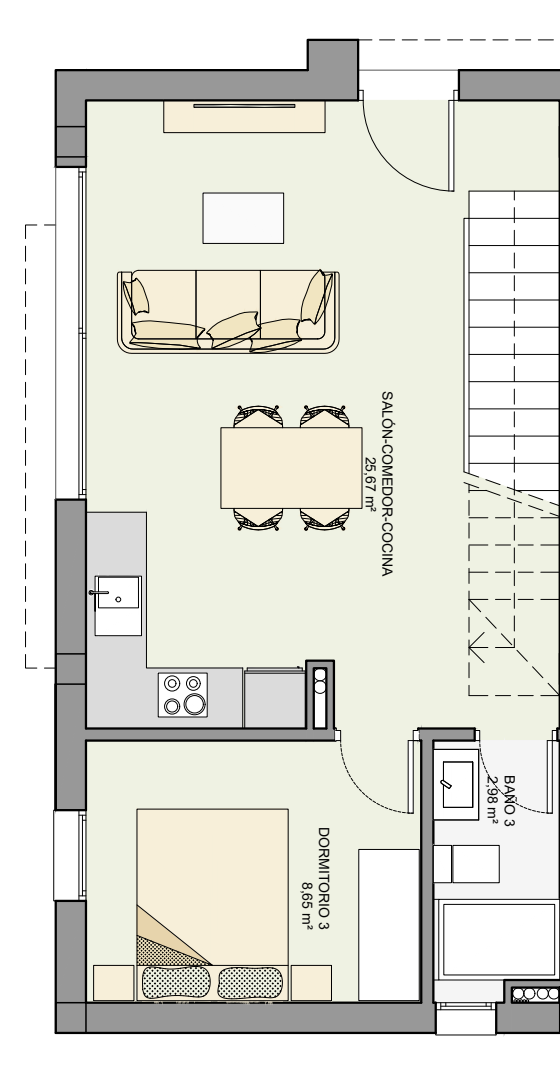

PARCELA 68
ESCALA 1/100

PLANTA BAJA

PLANTA PRIMERA

Bahía

Conjunto Residencial // FASE 2

VIVIENDA 68
ESCALA 1/75

TIPO B - OPCIÓN 3 DORMITORIOS

| CUADRO DE SUPERFICIES | |
|--|----------------|
| PARCELA | m ² |
| Ocupación de la vivienda | 49,33 |
| Zona de aparcamiento | 37,56 |
| Jardín | 42,07 |
| SUPERFICIE TOTAL DE LA PARCELA | 128,96 |
| VIVIENDA | m ² |
| Planta Baja | 49,03 |
| Planta Primera | 38,74 |
| Terraza en planta primera | 7,18 |
| SUPERFICIE TOTAL DE LA VIVIENDA | 94,95 |