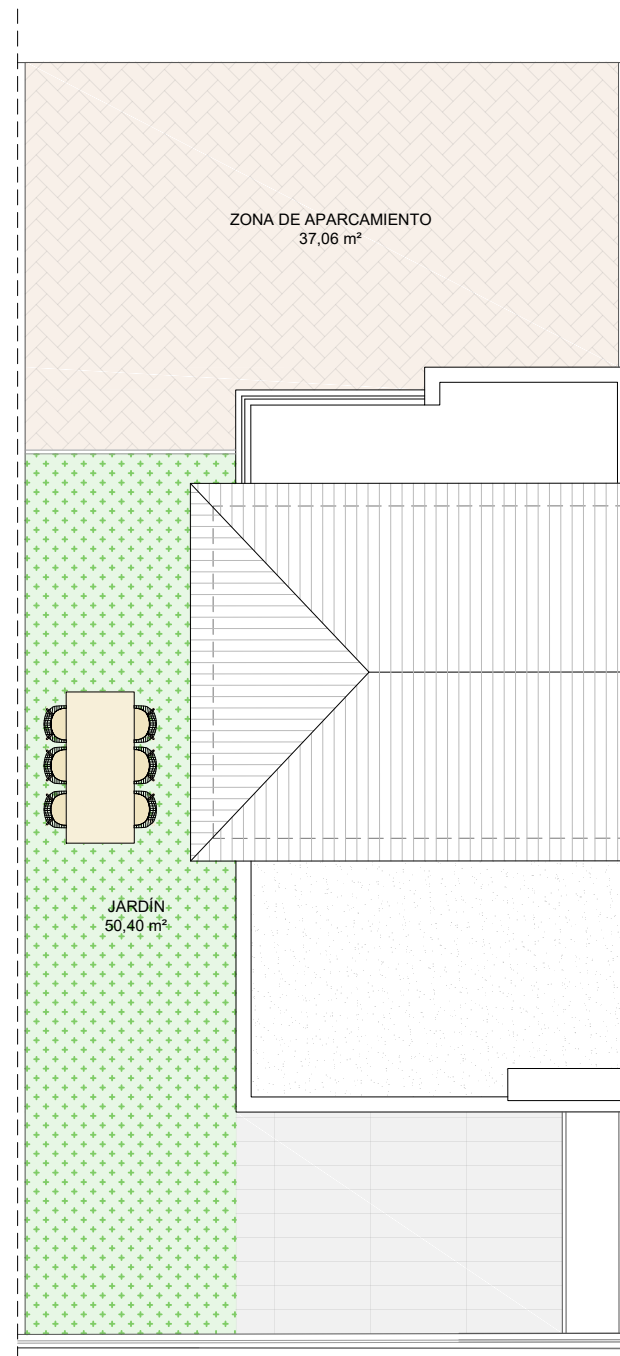

PARCELA 70
ESCALA 1/100

PLANTA BAJA

PLANTA PRIMERA

Bahía

Conjunto Residencial // FASE 2

VIVIENDA 70
ESCALA 1/75

TIPO B - OPCIÓN 3 DORMITORIOS

CUADRO DE SUPERFICIES	
PARCELA	m ²
Ocupación de la vivienda	49,33
Zona de aparcamiento	37,06
Jardín	50,40
SUPERFICIE TOTAL DE LA PARCELA	136,79
VIVIENDA	m ²
Planta Baja	49,03
Planta Primera	38,74
Terraza en planta primera	7,18
SUPERFICIE TOTAL DE LA VIVIENDA	94,95