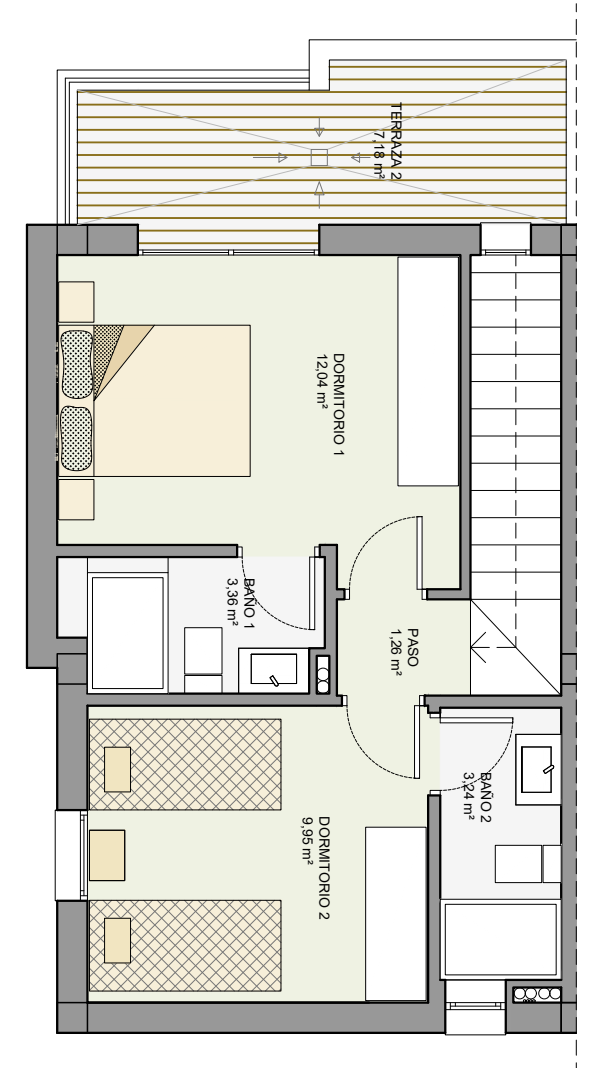

PARCELA 70
ESCALA 1/100

PLANTA BAJA

PLANTA PRIMERA

Bahía

Conjunto Residencial // FASE 2

VIVIENDA 70
ESCALA 1/75

TIPO B - OPCIÓN 3 DORMITORIOS

CUADRO DE SUPERFICIES	
PARCELA	m ²
Ocupación de la vivienda	49,33
Zona de aparcamiento	37,06
Jardín	50,40
SUPERFICIE TOTAL DE LA PARCELA	136,79
VIVIENDA	m ²
Planta Baja	49,03
Planta Primera	38,74
Terraza en planta primera	7,18
SUPERFICIE TOTAL DE LA VIVIENDA	94,95