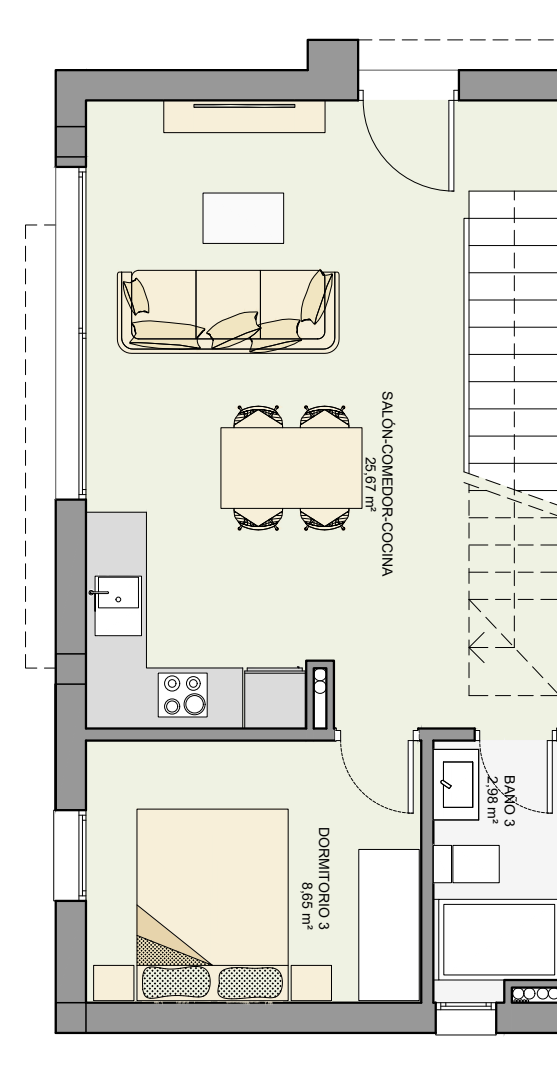

PARCELA 70
ESCALA 1/100

PLANTA BAJA

PLANTA PRIMERA

Bahía

Conjunto Residencial // FASE 2

VIVIENDA 70
ESCALA 1/75

TIPO B - OPCIÓN 3 DORMITORIOS

CUADRO DE SUPERFICIES	
PARCELA	m ²
Ocupación de la vivienda	49,33
Zona de aparcamiento	37,06
Jardín	50,40
SUPERFICIE TOTAL DE LA PARCELA	136,79
VIVIENDA	m ²
Planta Baja	49,03
Planta Primera	38,74
Terraza en planta primera	7,18
SUPERFICIE TOTAL DE LA VIVIENDA	94,95