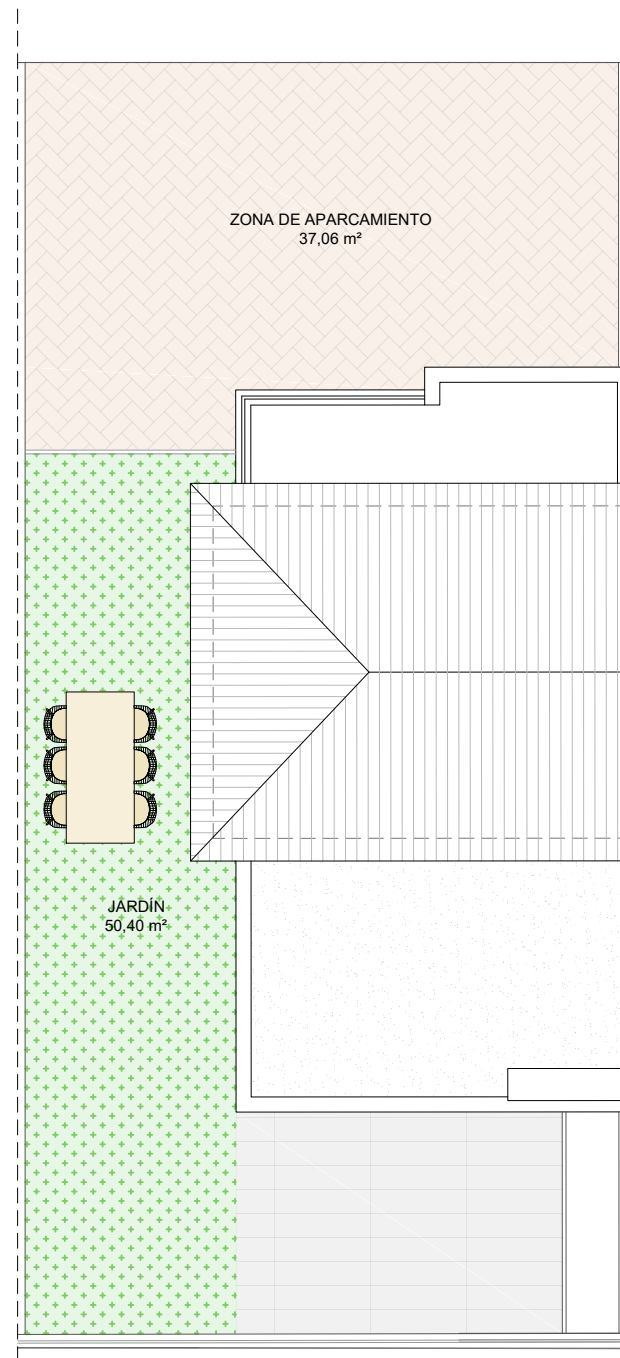

PARCELA 72
ESCALA 1/100

PLANTA BAJA

PLANTA PRIMERA

Bahía

Conjunto Residencial // FASE 2

VIVIENDA 72
ESCALA 1/75

TIPO B - OPCIÓN 3 DORMITORIOS

CUADRO DE SUPERFICIES	
PARCELA	m ²
Ocupación de la vivienda	49,33
Zona de aparcamiento	37,06
Jardín	50,40
SUPERFICIE TOTAL DE LA PARCELA	136,79
VIVIENDA	m ²
Planta Baja	49,03
Planta Primera	38,74
Terraza en planta primera	7,18
SUPERFICIE TOTAL DE LA VIVIENDA	94,95