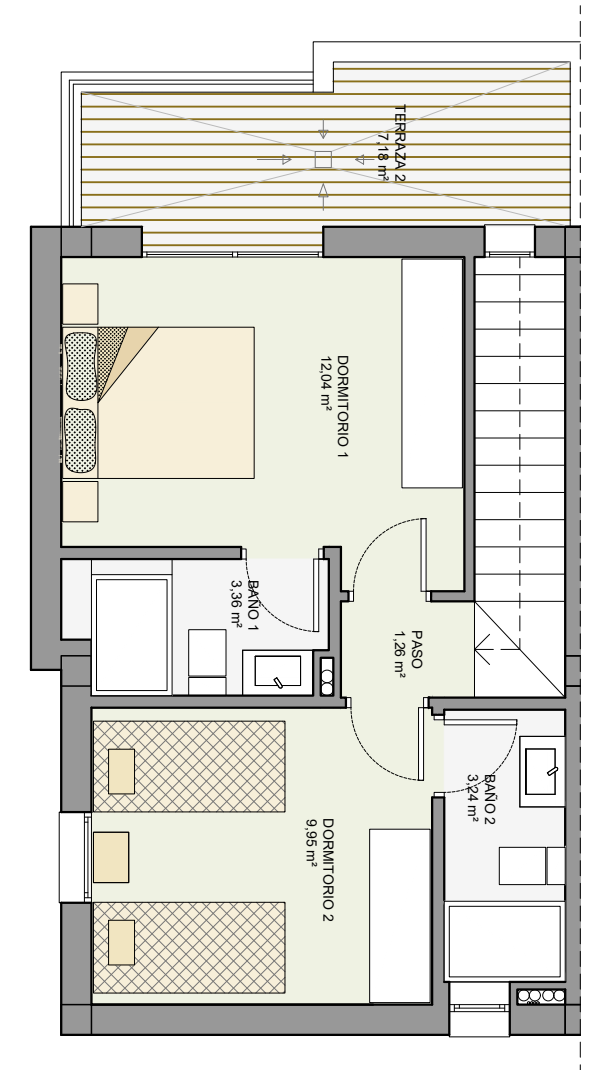

PARCELA 72
ESCALA 1/100

PLANTA BAJA

PLANTA PRIMERA

Bahía

Conjunto Residencial // FASE 2

VIVIENDA 72
ESCALA 1/75

TIPO B - OPCIÓN 3 DORMITORIOS

CUADRO DE SUPERFICIES	
PARCELA	m ²
Ocupación de la vivienda	49,33
Zona de aparcamiento	37,06
Jardín	50,40
SUPERFICIE TOTAL DE LA PARCELA	136,79
VIVIENDA	m ²
Planta Baja	49,03
Planta Primera	38,74
Terraza en planta primera	7,18
SUPERFICIE TOTAL DE LA VIVIENDA	94,95