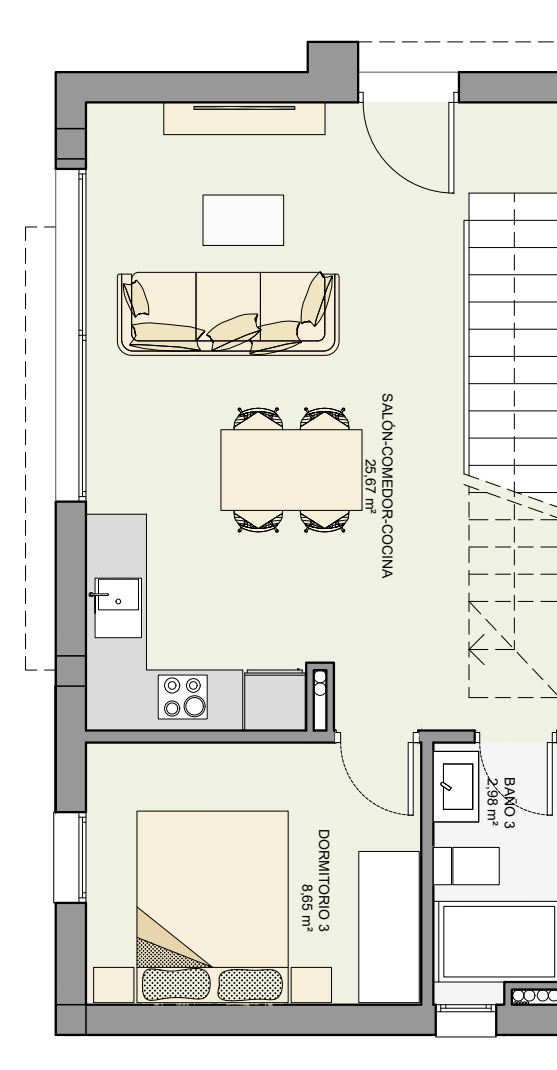

PARCELA 72
ESCALA 1/100

PLANTA BAJA

PLANTA PRIMERA

Bahía

Conjunto Residencial // FASE 2

VIVIENDA 72
ESCALA 1/75

TIPO B - OPCIÓN 3 DORMITORIOS

CUADRO DE SUPERFICIES	
PARCELA	m ²
Ocupación de la vivienda	49,33
Zona de aparcamiento	37,06
Jardín	50,40
SUPERFICIE TOTAL DE LA PARCELA	136,79
VIVIENDA	m ²
Planta Baja	49,03
Planta Primera	38,74
Terraza en planta primera	7,18
SUPERFICIE TOTAL DE LA VIVIENDA	94,95