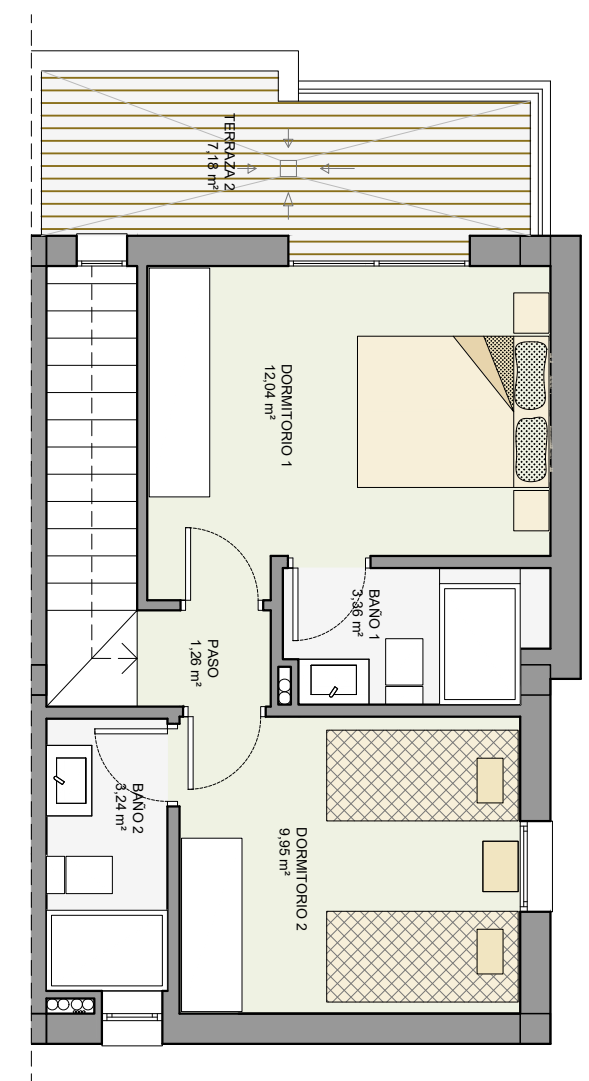

PARCELA 73  
ESCALA 1/100

PLANTA BAJA

PLANTA PRIMERA

## Bahía

Conjunto Residencial // FASE 2

VIVIENDA 73  
ESCALA 1/75

TIPO B - OPCIÓN 3 DORMITORIOS

CUADRO DE SUPERFICIES	
PARCELA	m <sup>2</sup>
Ocupación de la vivienda	49,33
Zona de aparcamiento	37,06
Jardín	50,40
<b>SUPERFICIE TOTAL DE LA PARCELA</b>	<b>136,79</b>
VIVIENDA	m <sup>2</sup>
Planta Baja	49,03
Planta Primera	38,74
Terraza en planta primera	7,18
<b>SUPERFICIE TOTAL DE LA VIVIENDA</b>	<b>94,95</b>