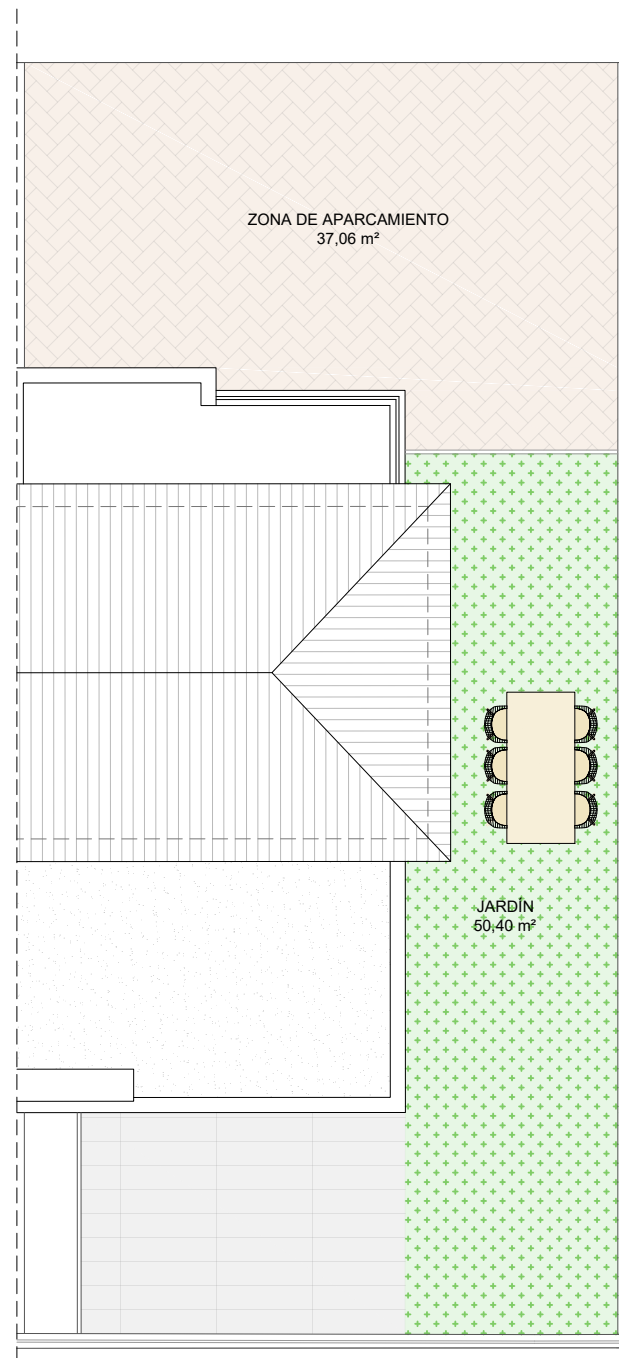

PARCELA 73  
ESCALA 1/100

PLANTA BAJA

PLANTA PRIMERA

## Bahía

Conjunto Residencial // FASE 2

VIVIENDA 73  
ESCALA 1/75

TIPO B - OPCIÓN 3 DORMITORIOS

CUADRO DE SUPERFICIES	
PARCELA	m <sup>2</sup>
Ocupación de la vivienda	49,33
Zona de aparcamiento	37,06
Jardín	50,40
<b>SUPERFICIE TOTAL DE LA PARCELA</b>	<b>136,79</b>
VIVIENDA	m <sup>2</sup>
Planta Baja	49,03
Planta Primera	38,74
Terraza en planta primera	7,18
<b>SUPERFICIE TOTAL DE LA VIVIENDA</b>	<b>94,95</b>