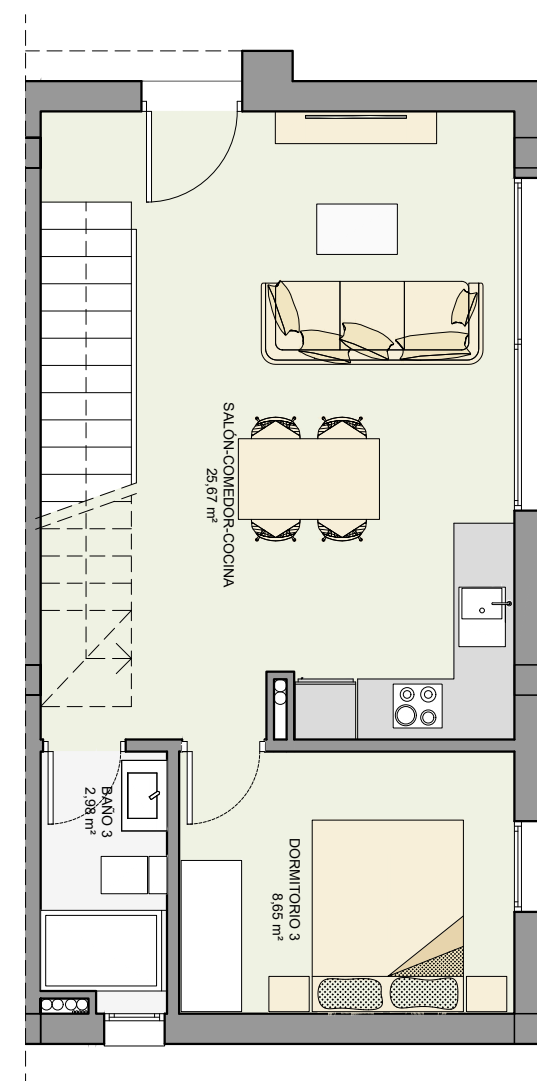

PARCELA 73  
ESCALA 1/100

PLANTA BAJA

PLANTA PRIMERA

## Bahía

Conjunto Residencial // FASE 2

VIVIENDA 73  
ESCALA 1/75

TIPO B - OPCIÓN 3 DORMITORIOS

CUADRO DE SUPERFICIES	
PARCELA	m <sup>2</sup>
Ocupación de la vivienda	49,33
Zona de aparcamiento	37,06
Jardín	50,40
<b>SUPERFICIE TOTAL DE LA PARCELA</b>	<b>136,79</b>
VIVIENDA	m <sup>2</sup>
Planta Baja	49,03
Planta Primera	38,74
Terraza en planta primera	7,18
<b>SUPERFICIE TOTAL DE LA VIVIENDA</b>	<b>94,95</b>