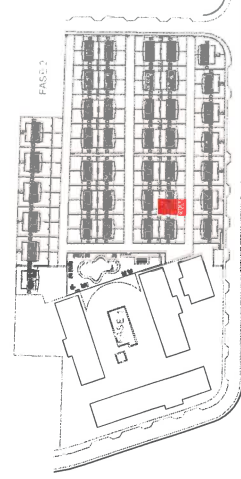

PARCELA 65
ESCALA 1/100

PLANTA BAJA

PLANTA PRIMERA

Bahía

Conjunto Residencial // FASE 2

VIVIENDA 65
ESCALA 1/75
TIPO A - OPCIÓN 3 DORMITORIOS

CUADRO DE SUPERFICIES	
PARCELA	m²
Occupación de la vivienda	48,56
Zona de aparcamiento	38,23
Jardín	25,80
SUPERFICIE TOTAL DE LA PARCELA	112,59
VIVIENDA	m²
Planta Baja	48,27
Planta Primera	37,96
Terraza en planta primera	7,18
SUPERFICIE TOTAL DE LA VIVIENDA	93,41

PARCELA 65
ESCALA 1/100

PLANTA BAJA

PLANTA PRIMERA

Bahía

Conjunto Residencial // FASE 2

VIVIENDA 65
ESCALA 1/75
TIPO A - OPCIÓN 2 DORMITORIOS

CUADRO DE SUPERFICIES	
PARCELA	m²
Occupación de la vivienda	48,56
Zona de aparcamiento	38,23
Jardín	25,00
SUPERFICIE TOTAL DE LA PARCELA	112,59
VIVIENDA	m²
Planta Baja	48,27
Planta Primera	37,96
Terraza en planta primera	7,18
SUPERFICIE TOTAL DE LA VIVIENDA	93,41