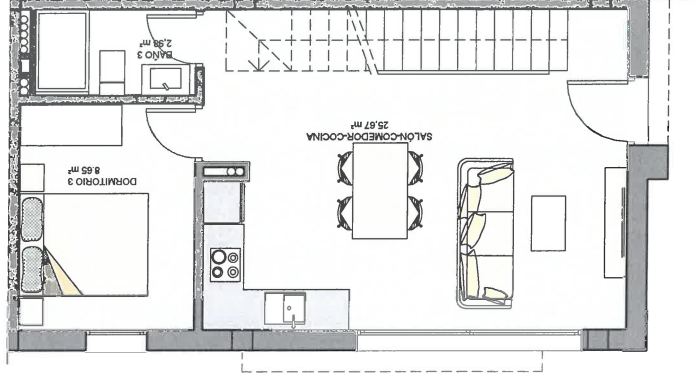

PARCELA 65
ESCALA 1/100

PLANTA BAJA

PLANTA PRIMERA

Bahía

Conjunto Residencial // FASE 2

VIVIENDA 65
ESCALA 1/75
TIPO A - OPCIÓN 3 DORMITORIOS

CUADRO DE SUPERFICIES	
PARCELA	m²
Occupación de la vivienda	48,56
Zona de aparcamiento	38,23
Jardín	25,80
SUPERFICIE TOTAL DE LA PARCELA	112,59
VIVIENDA	m²
Planta Baja	48,27
Planta Primera	37,96
Terraza en planta primera	7,18
SUPERFICIE TOTAL DE LA VIVIENDA	93,41

PARCELA 65
ESCALA 1/100

PLANTA BAJA

PLANTA PRIMERA

Bahía

Conjunto Residencial // FASE 2

VIVIENDA 65
ESCALA 1/75
TIPO A - OPCIÓN 2 DORMITORIOS

CUADRO DE SUPERFICIES	
PARCELA	m²
Occupación de la vivienda	48,56
Zona de aparcamiento	38,23
Jardín	25,00
SUPERFICIE TOTAL DE LA PARCELA	112,59
VIVIENDA	m²
Planta Baja	48,27
Planta Primera	37,96
Terraza en planta primera	7,18
SUPERFICIE TOTAL DE LA VIVIENDA	93,41