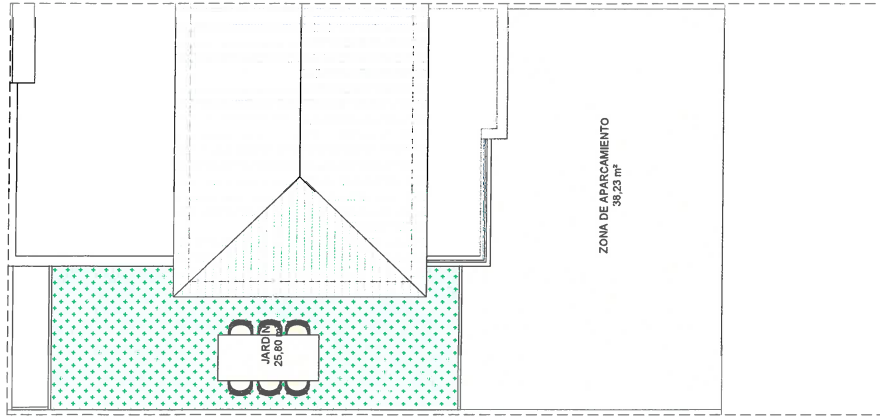

PARCELA 65
ESCALA 1/100

PLANTA BAJA

PLANTA PRIMERA

Bahía

Conjunto Residencial // FASE 2

VIVIENDA 65
ESCALA 1/75
TIPO A - OPCIÓN 3 DORMITORIOS

CUADRO DE SUPERFICIES	
PARCELA	m²
Occupación de la vivienda	48,56
Zona de aparcamiento	38,23
Jardín	25,80
SUPERFICIE TOTAL DE LA PARCELA	112,59
VIVIENDA	m²
Planta Baja	48,27
Planta Primera	37,96
Terraza en planta primera	7,18
SUPERFICIE TOTAL DE LA VIVIENDA	93,41

PARCELA 65
ESCALA 1/100

PLANTA BAJA

PLANTA PRIMERA

Bahía

Conjunto Residencial // FASE 2

VIVIENDA 65
ESCALA 1/75
TIPO A - OPCIÓN 2 DORMITORIOS

CUADRO DE SUPERFICIES	
PARCELA	m²
Occupación de la vivienda	48,56
Zona de aparcamiento	38,23
Jardín	25,00
SUPERFICIE TOTAL DE LA PARCELA	112,59
VIVIENDA	m²
Planta Baja	48,27
Planta Primera	37,96
Terraza en planta primera	7,18
SUPERFICIE TOTAL DE LA VIVIENDA	93,41