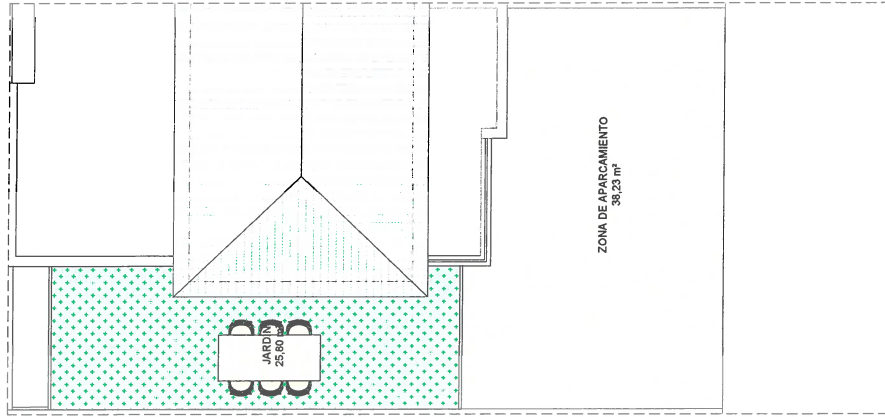

PARCELA 65
ESCALA 1/100

PLANTA BAJA

PLANTA PRIMERA

Bahía

Conjunto Residencial // FASE 2

VIVIENDA 65
ESCALA 1/75
TIPO A - OPCIÓN 3 DORMITORIOS

CUADRO DE SUPERFICIES	
PARCELA	m²
Occupación de la vivienda	48,56
Zona de aparcamiento	38,23
Jardín	25,80
SUPERFICIE TOTAL DE LA PARCELA	112,59
VIVIENDA	m²
Planta Baja	48,27
Planta Primera	37,96
Terraza en planta primera	7,18
SUPERFICIE TOTAL DE LA VIVIENDA	93,41

PARCELA 65
ESCALA 1/100

PLANTA BAJA

PLANTA PRIMERA

Bahía

Conjunto Residencial // FASE 2

VIVIENDA 65
ESCALA 1/75
TIPO A - OPCIÓN 2 DORMITORIOS

CUADRO DE SUPERFICIES	
PARCELA	m²
Occupación de la vivienda	48,56
Zona de aparcamiento	38,23
Jardín	25,00
SUPERFICIE TOTAL DE LA PARCELA	112,59
VIVIENDA	m²
Planta Baja	48,27
Planta Primera	37,96
Terraza en planta primera	7,18
SUPERFICIE TOTAL DE LA VIVIENDA	93,41