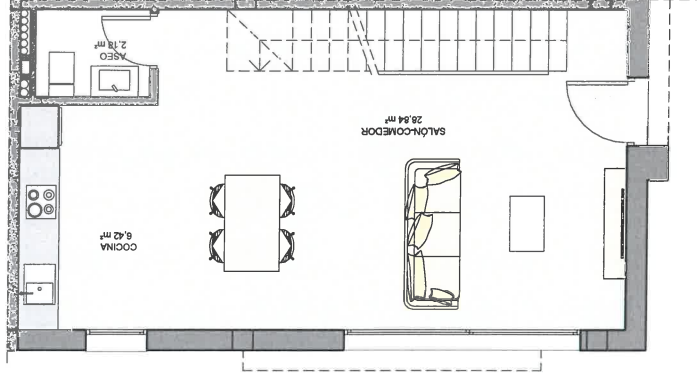

PARCELA 65
ESCALA 1/100

PLANTA BAJA

PLANTA PRIMERA

Bahía

Conjunto Residencial // FASE 2

VIVIENDA 65
ESCALA 1/75
TIPO A - OPCIÓN 3 DORMITORIOS

CUADRO DE SUPERFICIES	
PARCELA	m²
Occupación de la vivienda	48,56
Zona de aparcamiento	38,23
Jardín	25,80
SUPERFICIE TOTAL DE LA PARCELA	112,59
VIVIENDA	m²
Planta Baja	48,27
Planta Primera	37,96
Terraza en planta primera	7,18
SUPERFICIE TOTAL DE LA VIVIENDA	93,41

PARCELA 65
ESCALA 1/100

PLANTA BAJA

PLANTA PRIMERA

Bahía

Conjunto Residencial // FASE 2

VIVIENDA 65
ESCALA 1/75
TIPO A - OPCIÓN 2 DORMITORIOS

CUADRO DE SUPERFICIES	
PARCELA	m²
Occupación de la vivienda	48,56
Zona de aparcamiento	38,23
Jardín	25,00
SUPERFICIE TOTAL DE LA PARCELA	112,59
VIVIENDA	m²
Planta Baja	48,27
Planta Primera	37,96
Terraza en planta primera	7,18
SUPERFICIE TOTAL DE LA VIVIENDA	93,41