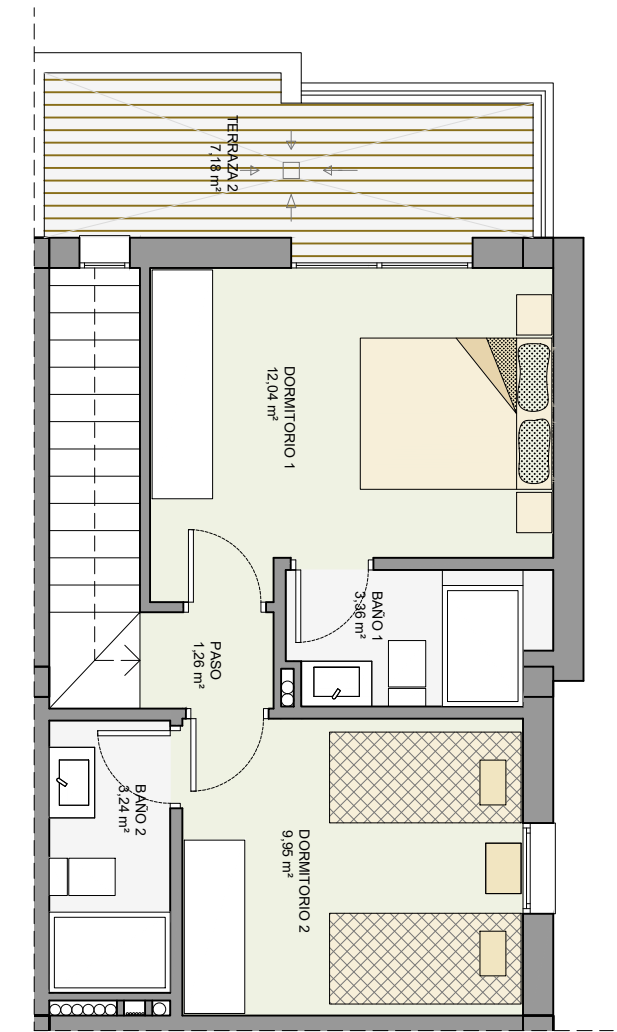

PARCELA 47  
ESCALA 1/100

PLANTA BAJA

PLANTA PRIMERA

# B a h í a

Conjunto Residencial // FASE 2

VIVIENDA 47  
ESCALA 1/75

TIPO A - OPCIÓN 3 DORMITORIOS

CUADRO DE SUPERFICIES	
PARCELA	m <sup>2</sup>
Ocupación de la vivienda	49,33
Zona de aparcamiento	38,83
Jardín	24,55
SUPERFICIE TOTAL DE LA PARCELA	112,71
VIVIENDA	m <sup>2</sup>
Planta Baja	49,33
Planta Primera	38,72
Terraza en planta primera	8,70
SUPERFICIE TOTAL DE LA VIVIENDA	88,05