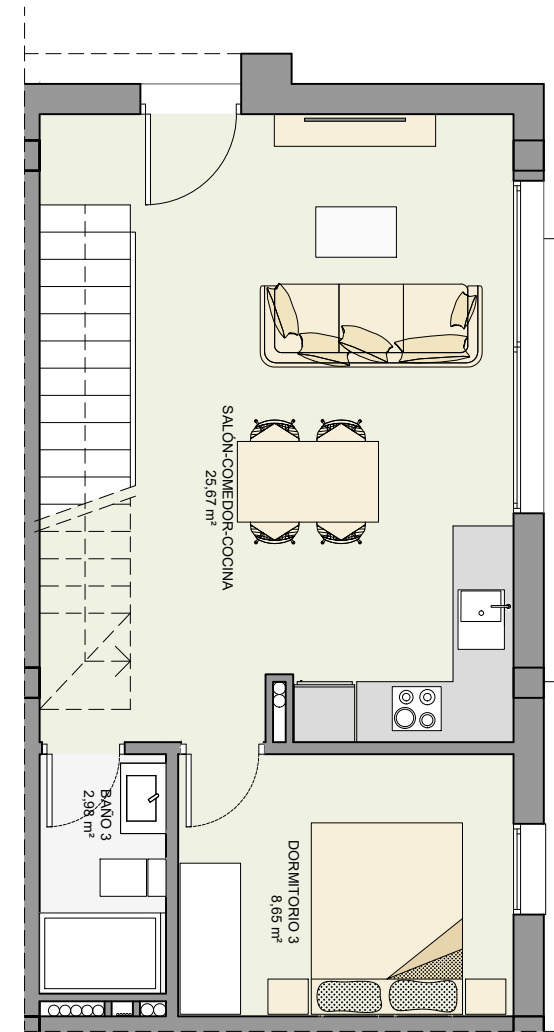

PARCELA 47  
ESCALA 1/100

PLANTA BAJA

PLANTA PRIMERA

# B a h í a

Conjunto Residencial // FASE 2

VIVIENDA 47  
ESCALA 1/75

TIPO A - OPCIÓN 3 DORMITORIOS

CUADRO DE SUPERFICIES	
PARCELA	m <sup>2</sup>
Ocupación de la vivienda	49,33
Zona de aparcamiento	38,83
Jardín	24,55
SUPERFICIE TOTAL DE LA PARCELA	112,71
VIVIENDA	m <sup>2</sup>
Planta Baja	49,33
Planta Primera	38,72
Terraza en planta primera	8,70
SUPERFICIE TOTAL DE LA VIVIENDA	88,05