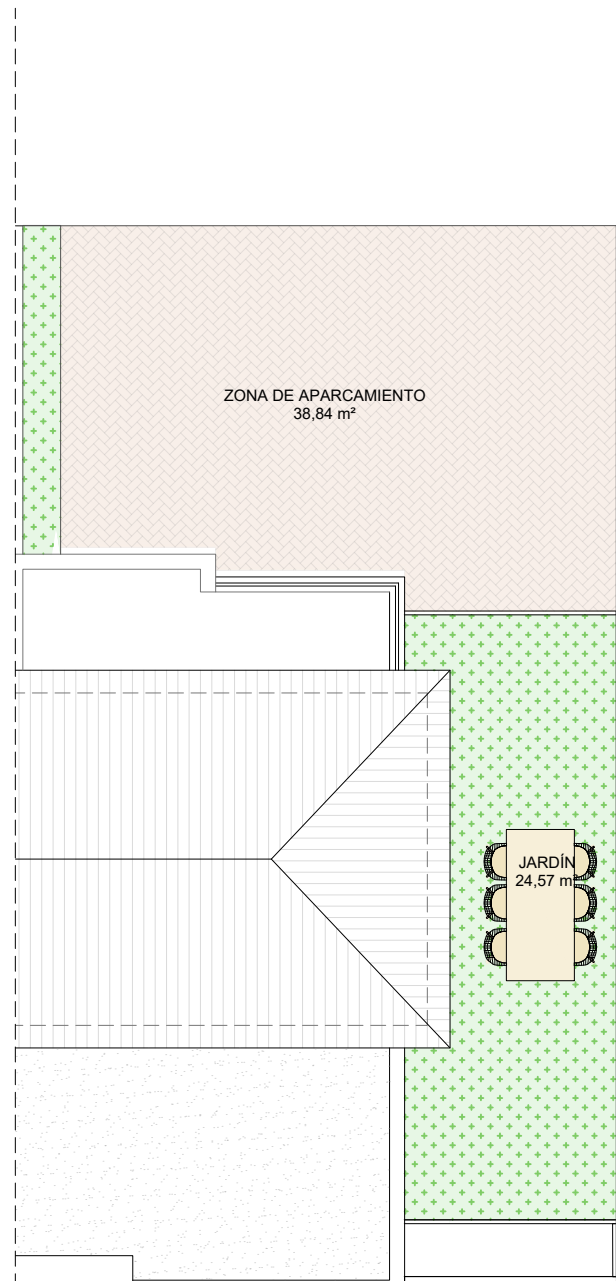

PARCELA 47  
ESCALA 1/100

PLANTA BAJA

PLANTA PRIMERA

# B a h í a

Conjunto Residencial // FASE 2

VIVIENDA 47  
ESCALA 1/75

TIPO A - OPCIÓN 3 DORMITORIOS

CUADRO DE SUPERFICIES	
PARCELA	m <sup>2</sup>
Ocupación de la vivienda	49,33
Zona de aparcamiento	38,83
Jardín	24,55
SUPERFICIE TOTAL DE LA PARCELA	112,71
VIVIENDA	m <sup>2</sup>
Planta Baja	49,33
Planta Primera	38,72
Terraza en planta primera	8,70
SUPERFICIE TOTAL DE LA VIVIENDA	88,05