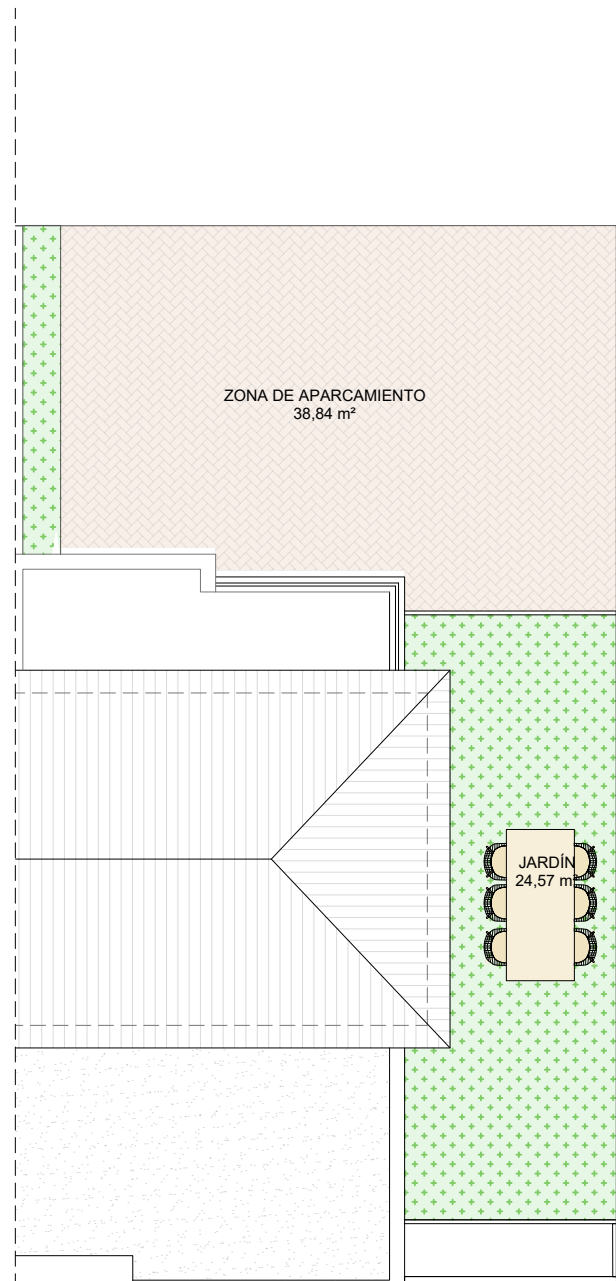

PARCELA 49  
ESCALA 1/100

PLANTA BAJA

PLANTA PRIMERA

# B a h í a

Conjunto Residencial // FASE 2

VIVIENDA 49  
ESCALA 1/75

TIPO A - OPCIÓN 3 DORMITORIOS

CUADRO DE SUPERFICIES	
PARCELA	m <sup>2</sup>
Ocupación de la vivienda	49,33
Zona de aparcamiento	38,79
Jardín	24,55
SUPERFICIE TOTAL DE LA PARCELA	112,67
VIVIENDA	m <sup>2</sup>
Planta Baja	49,33
Planta Primera	38,72
Terraza en planta primera	8,70
SUPERFICIE TOTAL DE LA VIVIENDA	88,05