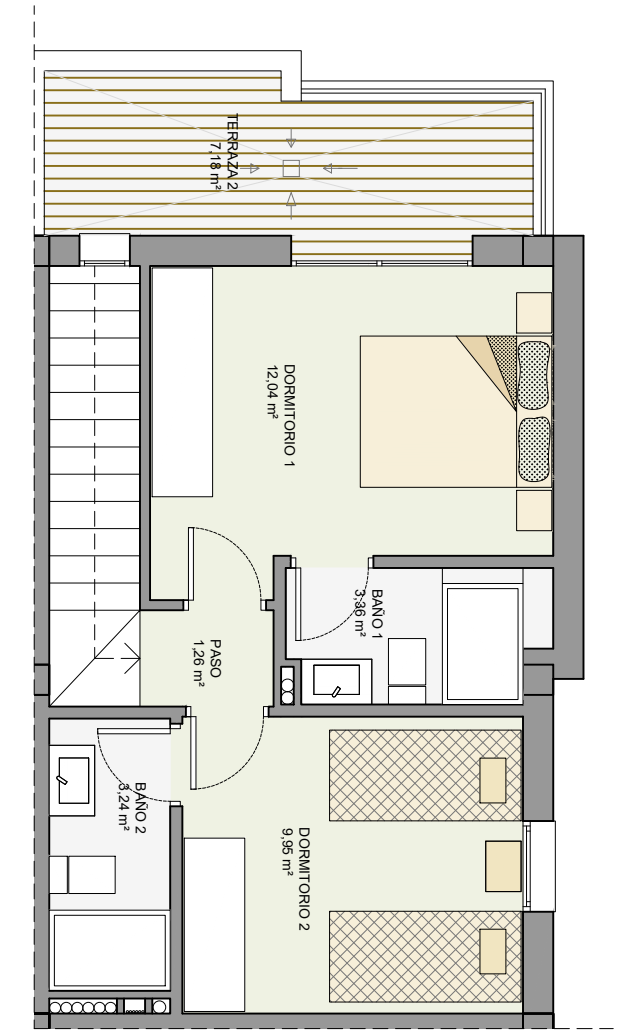

PARCELA 49  
ESCALA 1/100

PLANTA BAJA

PLANTA PRIMERA

# B a h í a

Conjunto Residencial // FASE 2

VIVIENDA 49  
ESCALA 1/75

TIPO A - OPCIÓN 3 DORMITORIOS

CUADRO DE SUPERFICIES	
PARCELA	m <sup>2</sup>
Ocupación de la vivienda	49,33
Zona de aparcamiento	38,79
Jardín	24,55
SUPERFICIE TOTAL DE LA PARCELA	112,67
VIVIENDA	m <sup>2</sup>
Planta Baja	49,33
Planta Primera	38,72
Terraza en planta primera	8,70
SUPERFICIE TOTAL DE LA VIVIENDA	88,05