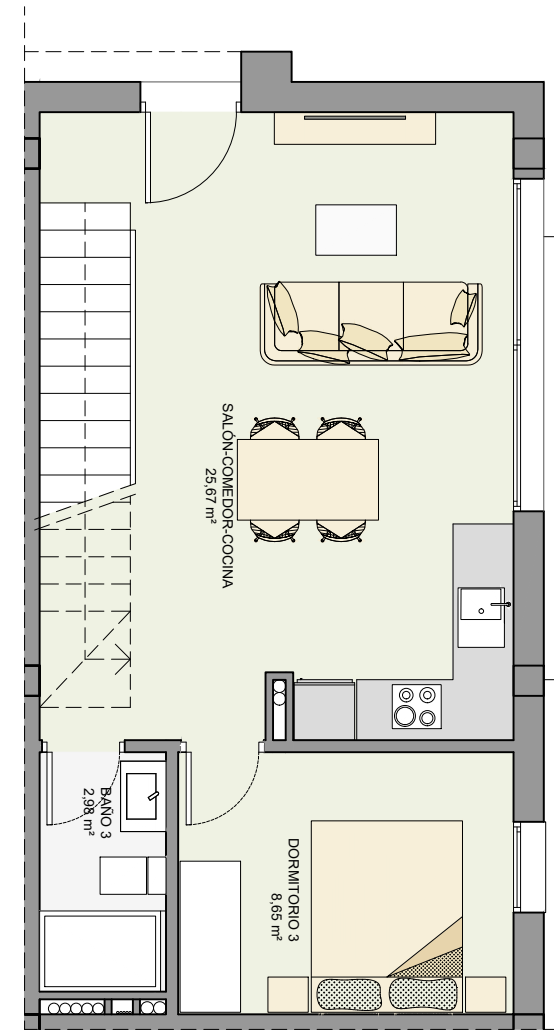

PARCELA 49  
ESCALA 1/100

PLANTA BAJA

PLANTA PRIMERA

# B a h í a

Conjunto Residencial // FASE 2

VIVIENDA 49  
ESCALA 1/75

TIPO A - OPCIÓN 3 DORMITORIOS

CUADRO DE SUPERFICIES	
PARCELA	m <sup>2</sup>
Ocupación de la vivienda	49,33
Zona de aparcamiento	38,79
Jardín	24,55
SUPERFICIE TOTAL DE LA PARCELA	112,67
VIVIENDA	m <sup>2</sup>
Planta Baja	49,33
Planta Primera	38,72
Terraza en planta primera	8,70
SUPERFICIE TOTAL DE LA VIVIENDA	88,05