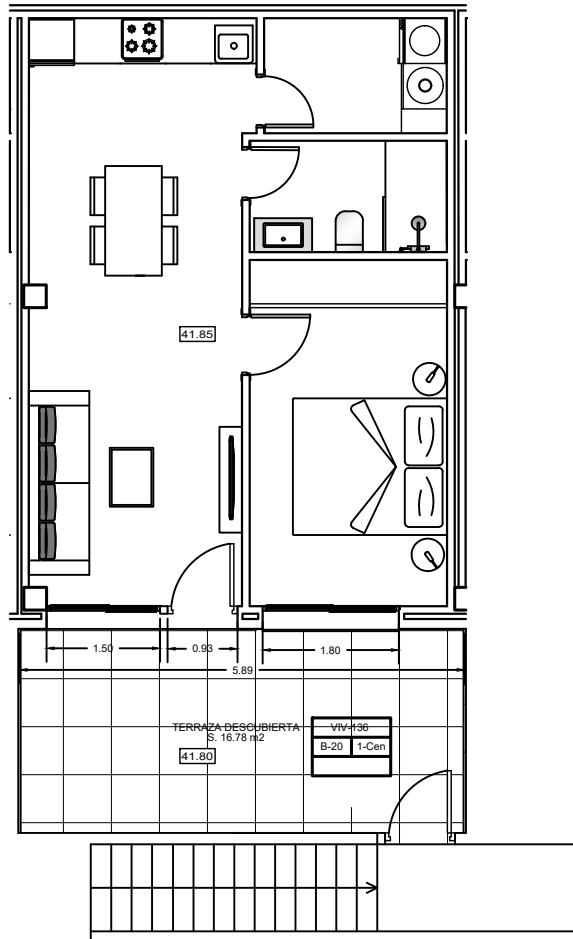

BLOQUE 20

NIVEL 1 - VIVIENDA 136

BLOQUE B-20			
	USO	SUPERFICIE UTIL	SUPERFICIE CONSTRUIDA
VIVIENDA 136	COCINA-S. COMEDOR	21,86 m2	
	DORMITORIO	11,95 m2	
	LAVADERO	4,10 m2	
	BAÑO	3,83 m2	
	TOTAL	41,74 m2	50,00 m2
	TERRAZA DESCUBIERTA	16,78 m2	16,78 m2
TOTALES		58,52 m2	66,78 m2