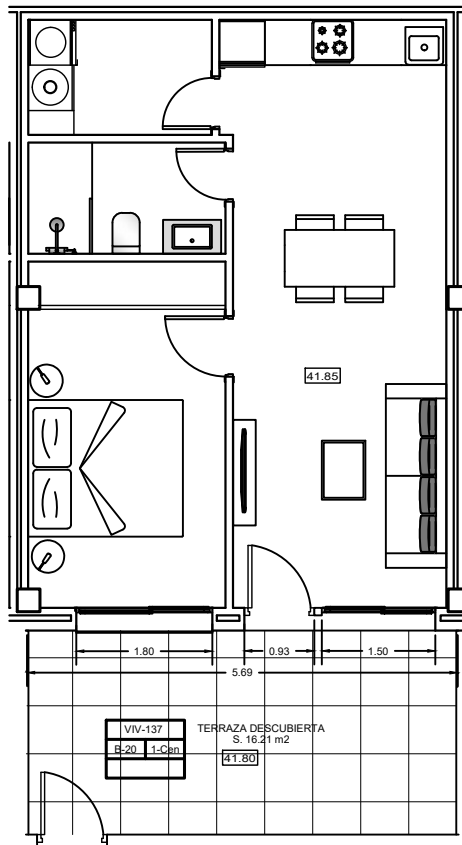

BLOQUE 20 NIVEL 1 - VIVIENDA 137

BLOQUE B-20			
	USO	SUPERFICIE UTIL	SUPERFICIE CONSTRUIDA
VIVIENDA 137	COCINA-S. COMEDOR	22,21 m ²	
	DORMITORIO	11,94 m ²	
	LAVADERO	3,69 m ²	
	BAÑO	3,83 m ²	
	TOTAL	41,67 m ²	50,00 m ²
	TERRAZA DESCUBIERTA	16,21 m ²	16,21 m ²
TOTALES		57,88 m ²	66,21 m ²