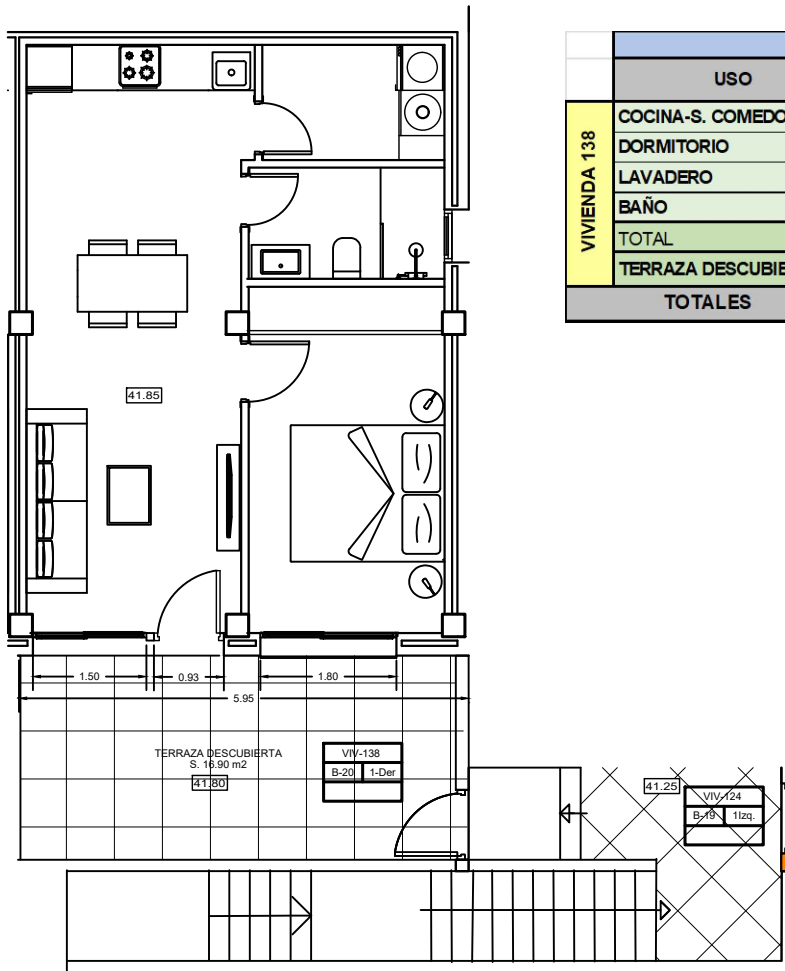

BLOQUE 20 NIVEL 1 - VIVIENDA 138

BLOQUE B-20			
	USO	SUPERFICIE UTIL	SUPERFICIE CONSTRUIDA
VIVIENDA 138	COCINA-S. COMEDOR	22,35 m ²	
	DORMITORIO	11,84 m ²	
	LAVADERO	3,69 m ²	
	BAÑO	3,82 m ²	
	TOTAL	41,70 m ²	51,30 m ²
	TERRAZA DESCUBIERTA	16,90 m ²	16,90 m ²
TOTALES		58,60 m ²	68,20 m ²